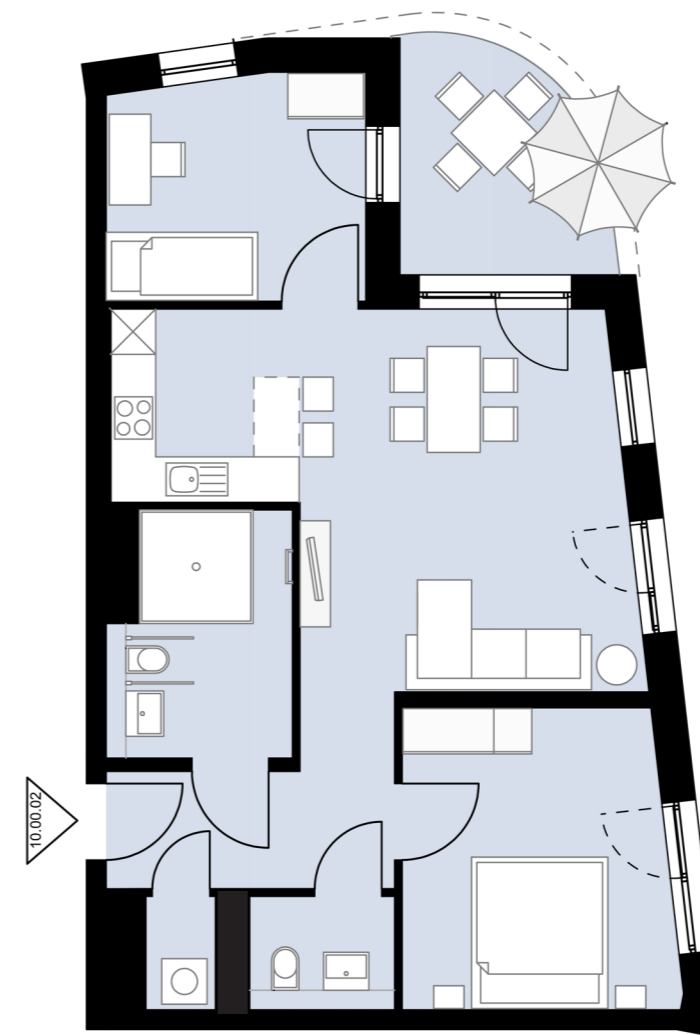

3-Zimmer Wohnung mit Terrasse

Haus 10

Erdgeschoss

Wohnung 10.00.02

Gesamtwohnfläche 77,0 m²

Alle Maß- und m²-Angaben sind circa-Angaben und können im Zuge der Ausführungsplanung abweichen. Technische Änderungen sind vorbehalten.
Die Einrichtung ist ein Gestaltungsbeispiel. Flächenberechnung nach WoFIV

M 1:100 // DIN A3