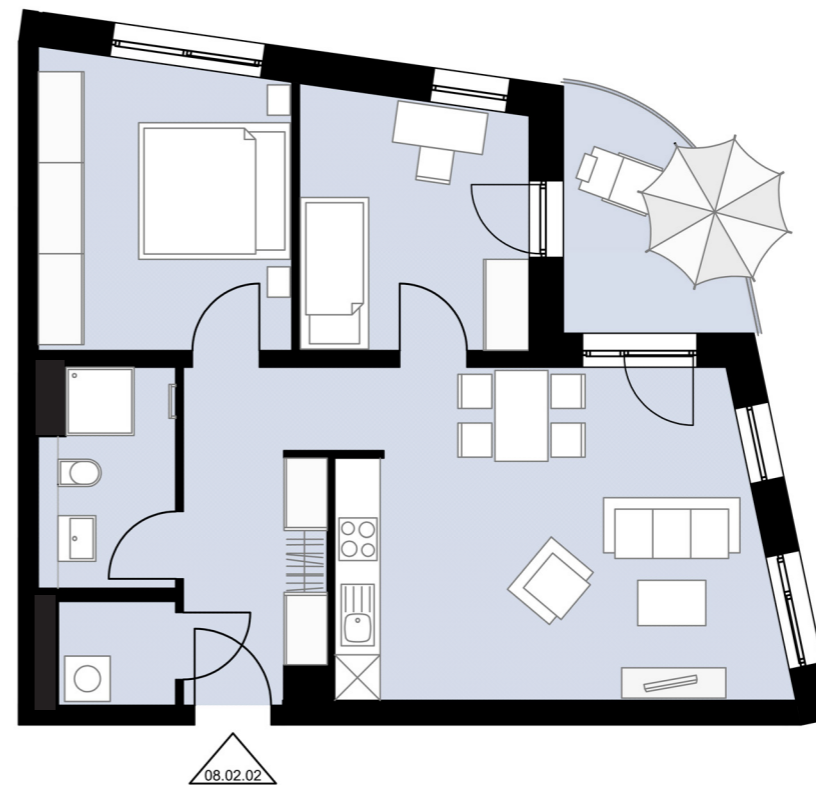

3-Zimmer Wohnung mit Loggia

Haus 8

2. Obergeschoss

Wohnung 08.02.02

Gesamtwohnfläche 65,7 m²

Alle Maß- und m²-Angaben sind circa-Angaben und können im Zuge der Ausführungsplanung abweichen. Technische Änderungen sind vorbehalten.
Die Einrichtung ist ein Gestaltungsbeispiel. Flächenberechnung nach WoFIV

M 1:100 // DIN A3