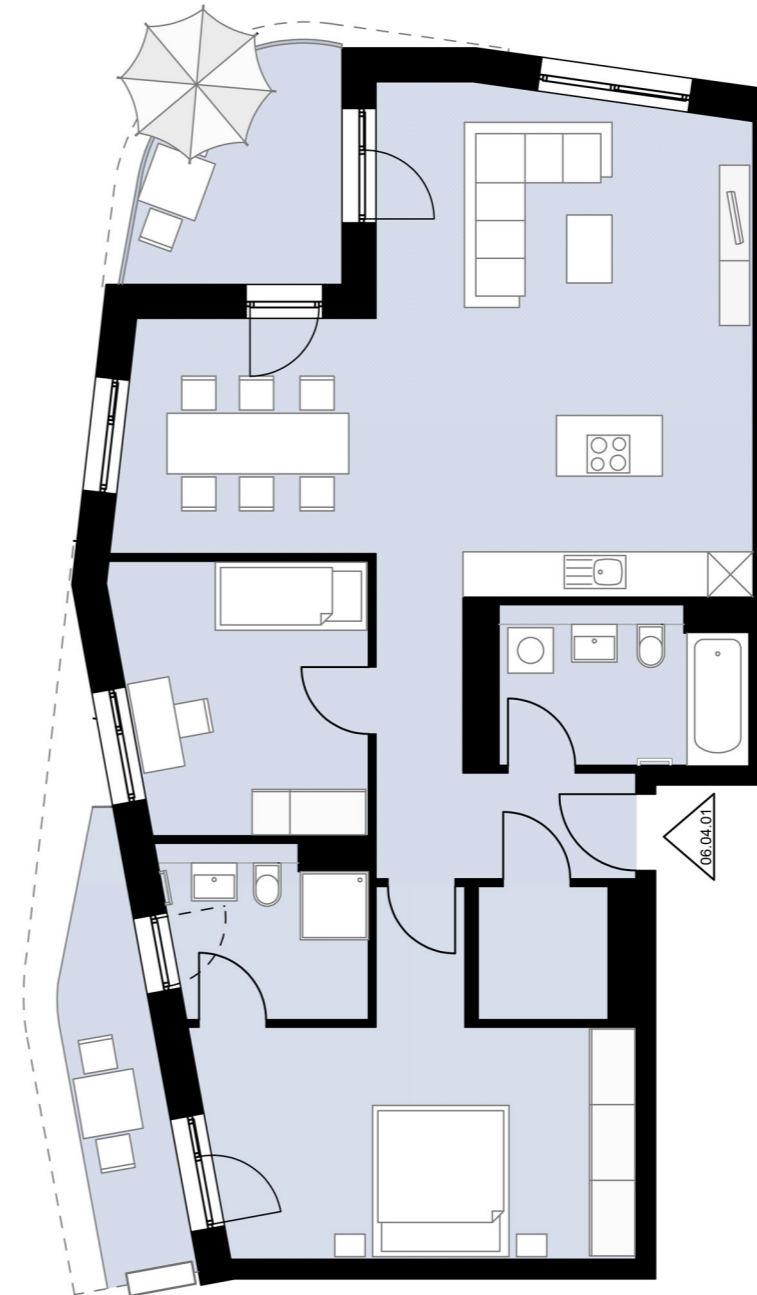

3-Zimmer **Wohnung** mit Loggia und Dachterrasse

Haus 6

Staffelgeschoss

Wohnung 06.04.01

Gesamtwohnfläche **104,5 m²**

Alle Maß- und m²-Angaben sind circa-Angaben und können im Zuge der Ausführungsplanung abweichen. Technische Änderungen sind vorbehalten.
Die Einrichtung ist ein Gestaltungsbeispiel. Flächenberechnung nach WoFIV

M 1:100 // DIN A3