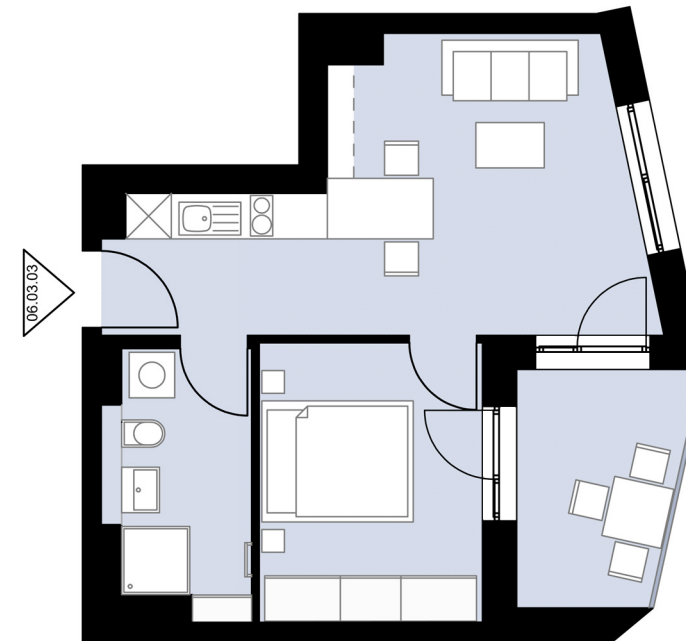

2-Zimmer **Wohnung** mit Loggia

Haus 6

3. Obergeschoss

Wohnung 06.03.03

Gesamtwohnfläche **41,7 m²**

Alle Maß- und m²-Angaben sind circa-Angaben und können im Zuge der Ausführungsplanung abweichen. Technische Änderungen sind vorbehalten.
Die Einrichtung ist ein Gestaltungsbeispiel. Flächenberechnung nach WoFIV

M 1:100 // DIN A3