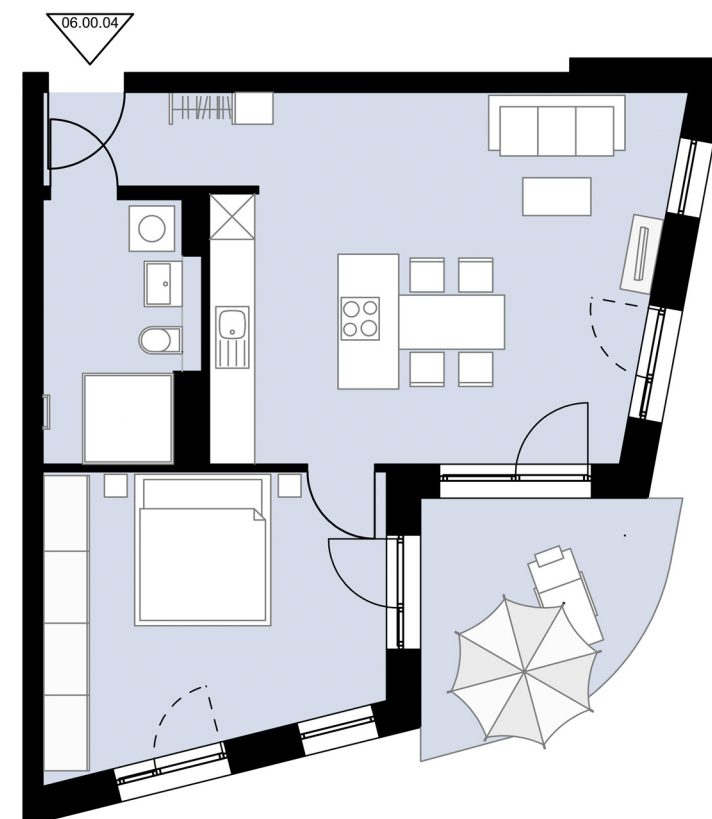

## 2-Zimmer **Wohnung** mit Terrasse // Barrierefrei

Haus 6

Erdgeschoss

Wohnung 06.00.04

Gesamtwohnfläche **59,6 m<sup>2</sup>**

Alle Maß- und m<sup>2</sup>-Angaben sind circa-Angaben und können im Zuge der Ausführungsplanung abweichen. Technische Änderungen sind vorbehalten.  
Die Einrichtung ist ein Gestaltungsbeispiel. Flächenberechnung nach WoFIV

M 1:100 // DIN A3