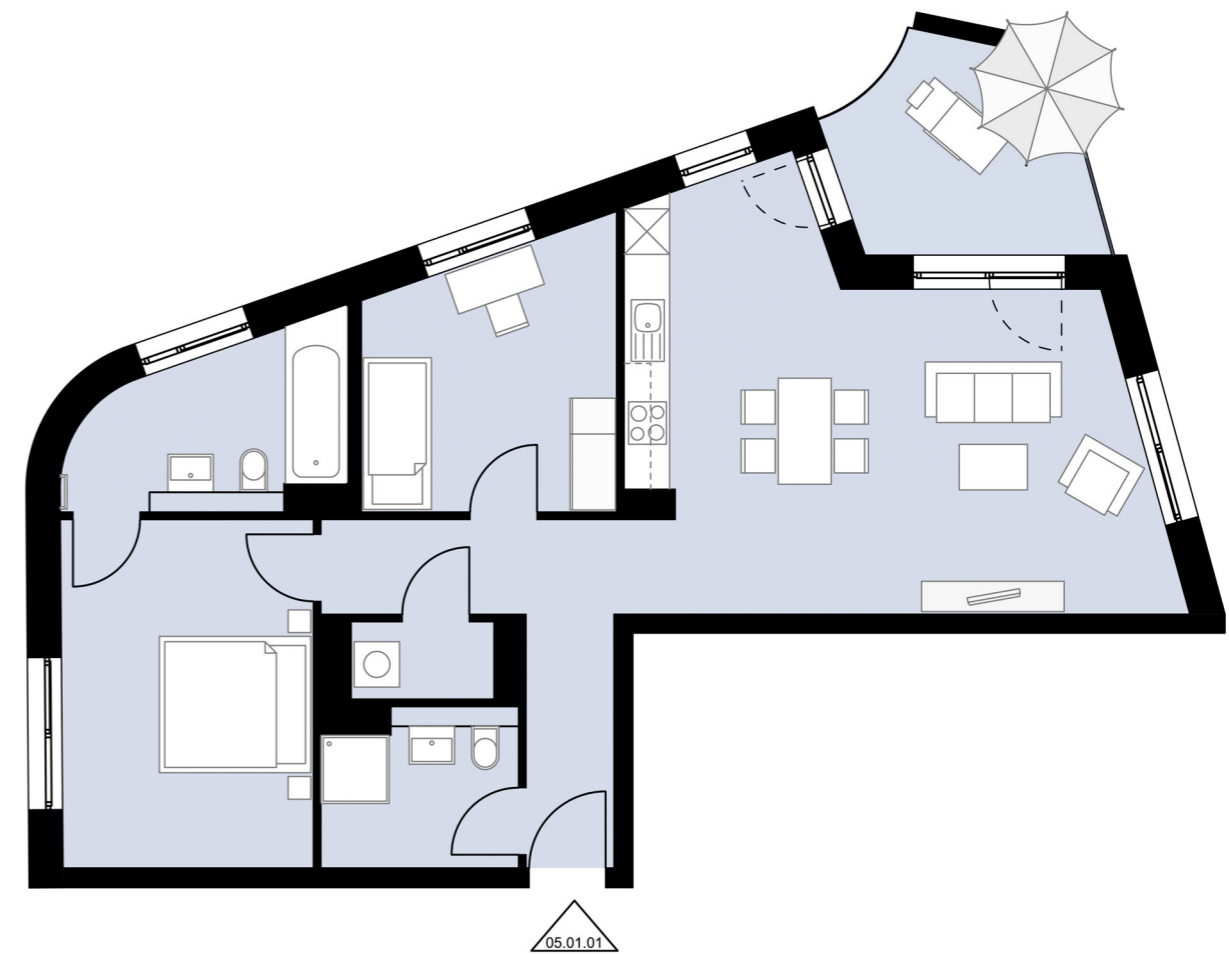

3-Zimmer **Wohnung** mit Loggia

Haus 5

1. Obergeschoss

Wohnung 05.01.01

Gesamtwohnfläche **88,0 m²**

Alle Maß- und m²-Angaben sind circa-Angaben und können im Zuge der Ausführungsplanung abweichen. Technische Änderungen sind vorbehalten.
Die Einrichtung ist ein Gestaltungsbeispiel. Flächenberechnung nach WoFIV

M 1:100 // DIN A3