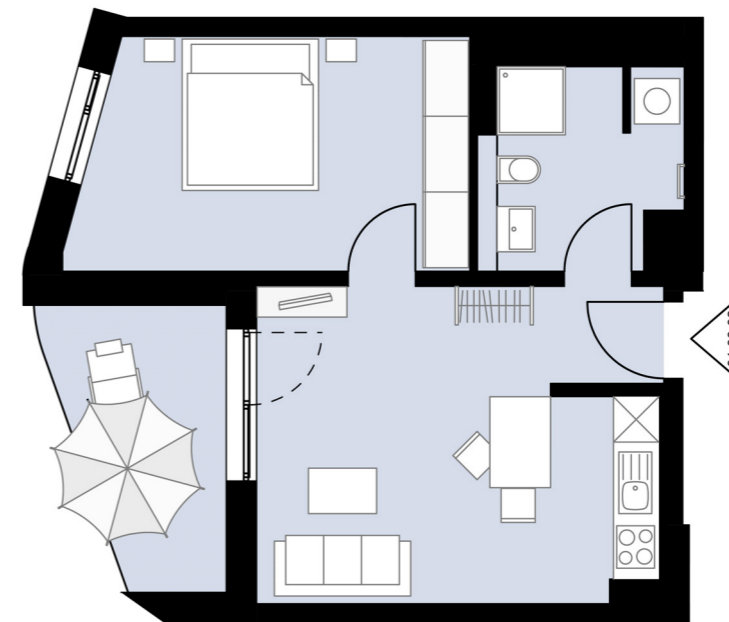

2-Zimmer **Wohnung** mit Loggia

Haus 1

3. Obergeschoss

Wohnung 01.03.02

Gesamtwohnfläche **47,7 m²**

Alle Maß- und m²-Angaben sind circa-Angaben und können im Zuge der Ausführungsplanung abweichen. Technische Änderungen sind vorbehalten.
Die Einrichtung ist ein Gestaltungsbeispiel. Flächenberechnung nach WoFIV

M 1:100 // DIN A3