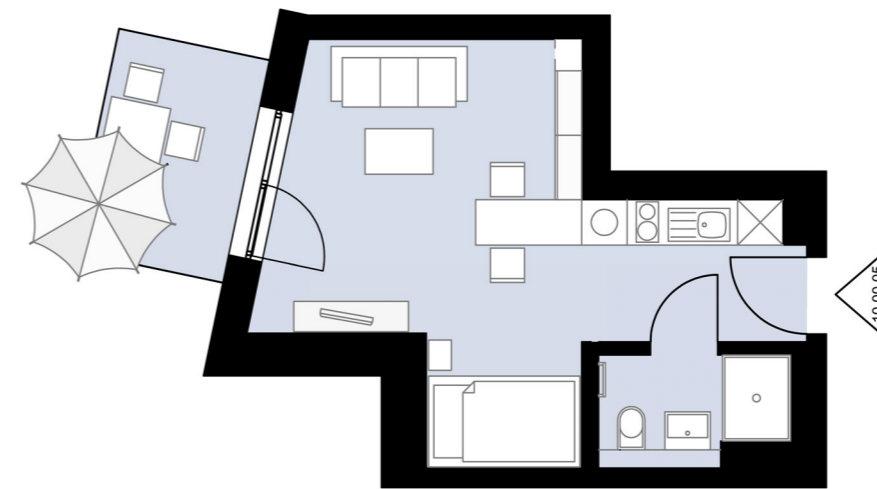

## 1-Zimmer **Wohnung** mit Terrasse

Haus 10

Erdgeschoss

Wohnung 10.00.05

Gesamtwohnfläche **31,4 m<sup>2</sup>**

Alle Maß- und m<sup>2</sup>-Angaben sind circa-Angaben und können im Zuge der Ausführungsplanung abweichen. Technische Änderungen sind vorbehalten.  
Die Einrichtung ist ein Gestaltungsbeispiel. Flächenberechnung nach WoFIV

M 1:100 // DIN A3