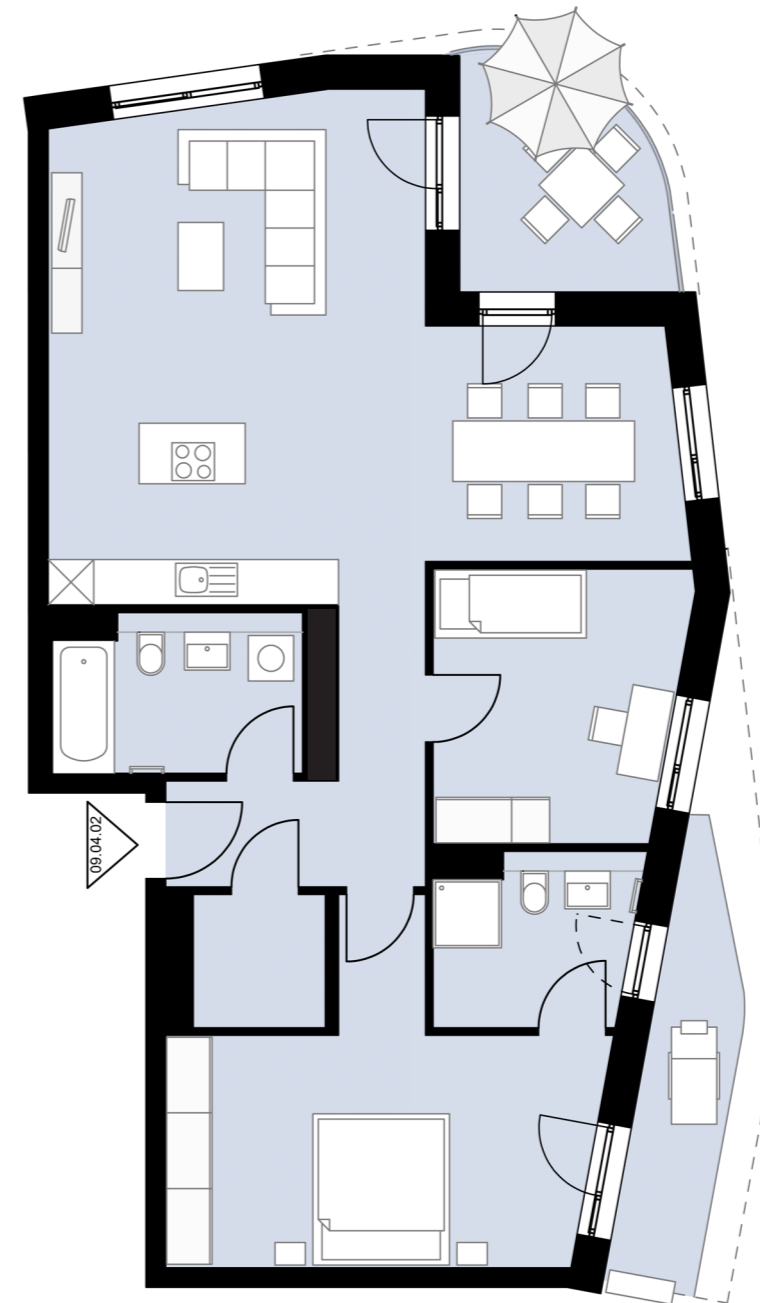

3-Zimmer **Wohnung** mit Loggia und Dachterrasse

Haus 9

Staffelgeschoss

Wohnung 09.04.02

Gesamtwohnfläche **104,8 m²**

Alle Maß- und m²-Angaben sind circa-Angaben und können im Zuge der Ausführungsplanung abweichen. Technische Änderungen sind vorbehalten.
Die Einrichtung ist ein Gestaltungsbeispiel. Flächenberechnung nach WoFIV

M 1:100 // DIN A3