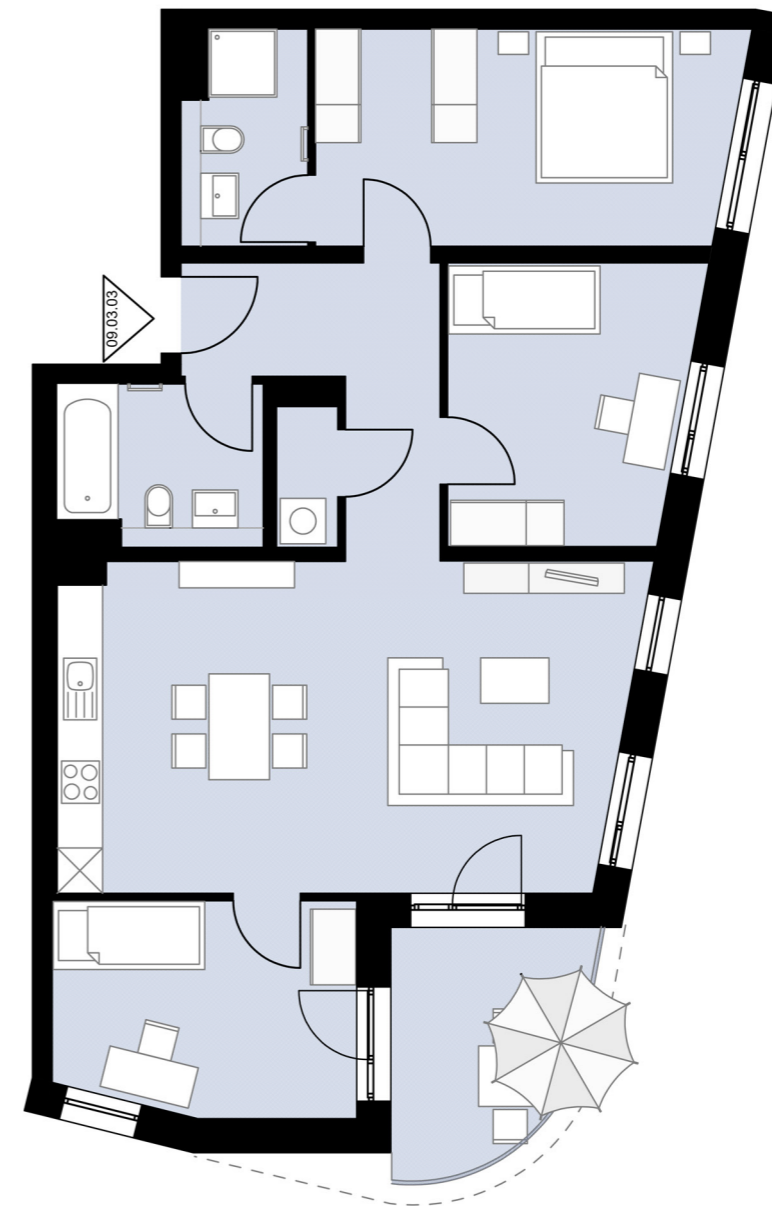

4-Zimmer **Wohnung** mit Loggia

Haus 9

3. Obergeschoss

Wohnung 09.03.03

Gesamtwohnfläche **94,8 m²**

Alle Maß- und m²-Angaben sind circa-Angaben und können im Zuge der Ausführungsplanung abweichen. Technische Änderungen sind vorbehalten.
Die Einrichtung ist ein Gestaltungsbeispiel. Flächenberechnung nach WoFIV

M 1:100 // DIN A3