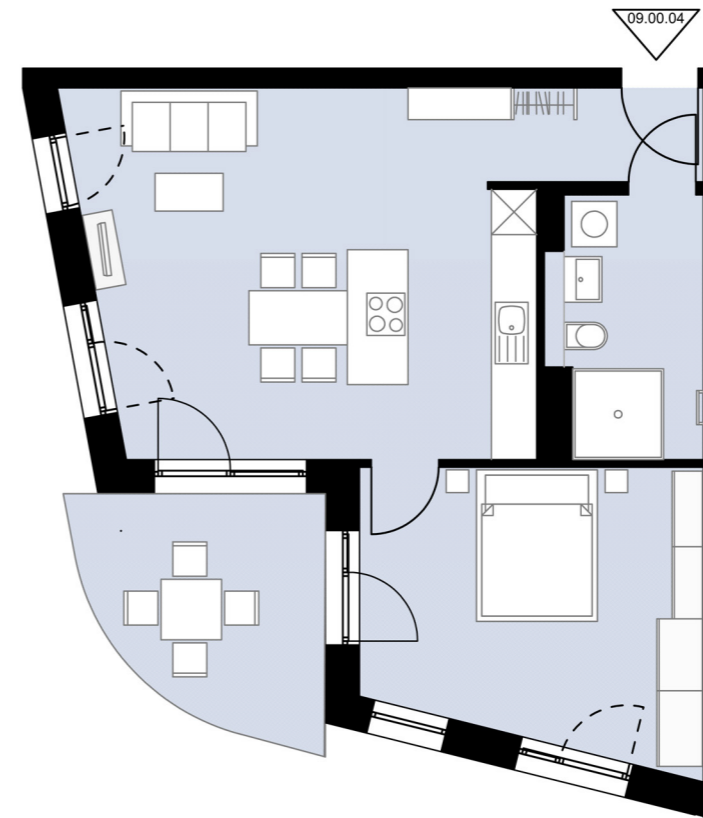

2-Zimmer **Wohnung** mit Terrasse // Barrierefrei

Haus 9

Erdgeschoss

Wohnung 09.00.04

Gesamtwohnfläche **59,5 m²**

Alle Maß- und m²-Angaben sind circa-Angaben und können im Zuge der Ausführungsplanung abweichen. Technische Änderungen sind vorbehalten.
Die Einrichtung ist ein Gestaltungsbeispiel. Flächenberechnung nach WoFIV

M 1:100 // DIN A3