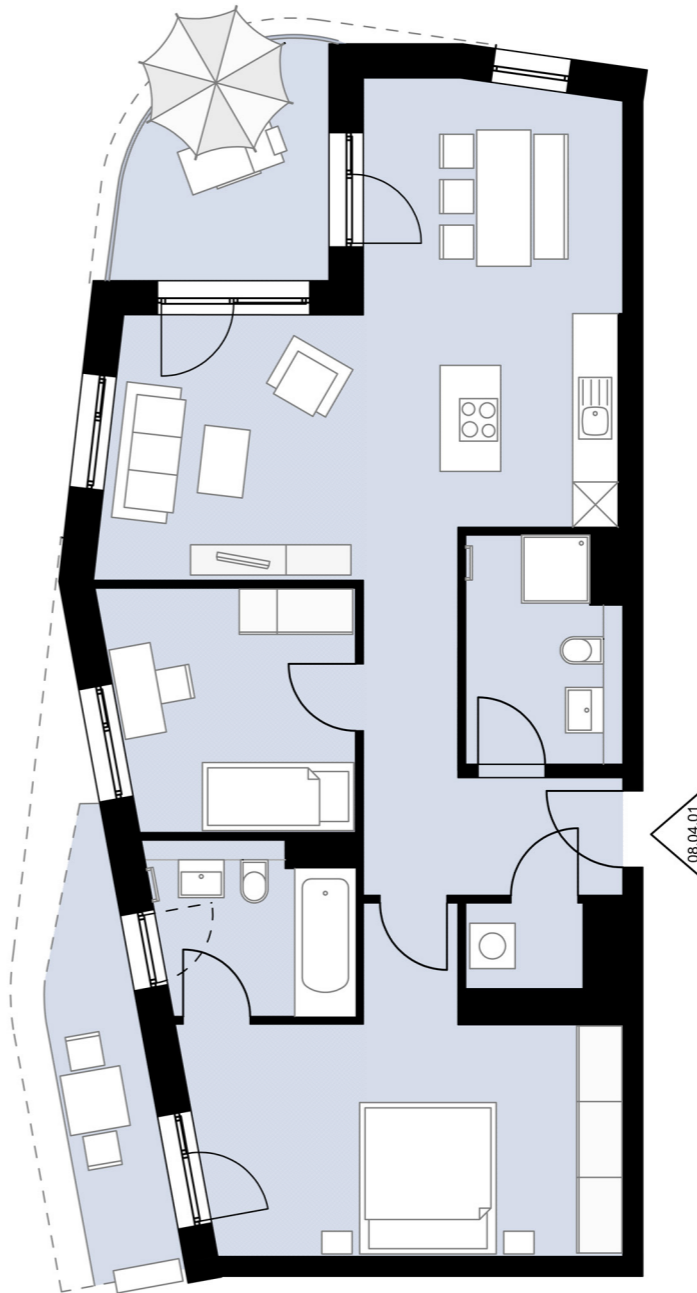

3-Zimmer **Wohnung** mit Loggia und Dachterrasse

Haus 8

Staffelgeschoss

Wohnung 08.04.01

Gesamtwohnfläche **91,6 m²**

Alle Maß- und m²-Angaben sind circa-Angaben und können im Zuge der Ausführungsplanung abweichen. Technische Änderungen sind vorbehalten.
Die Einrichtung ist ein Gestaltungsbeispiel. Flächenberechnung nach WoFIV

M 1:100 // DIN A3

1 m