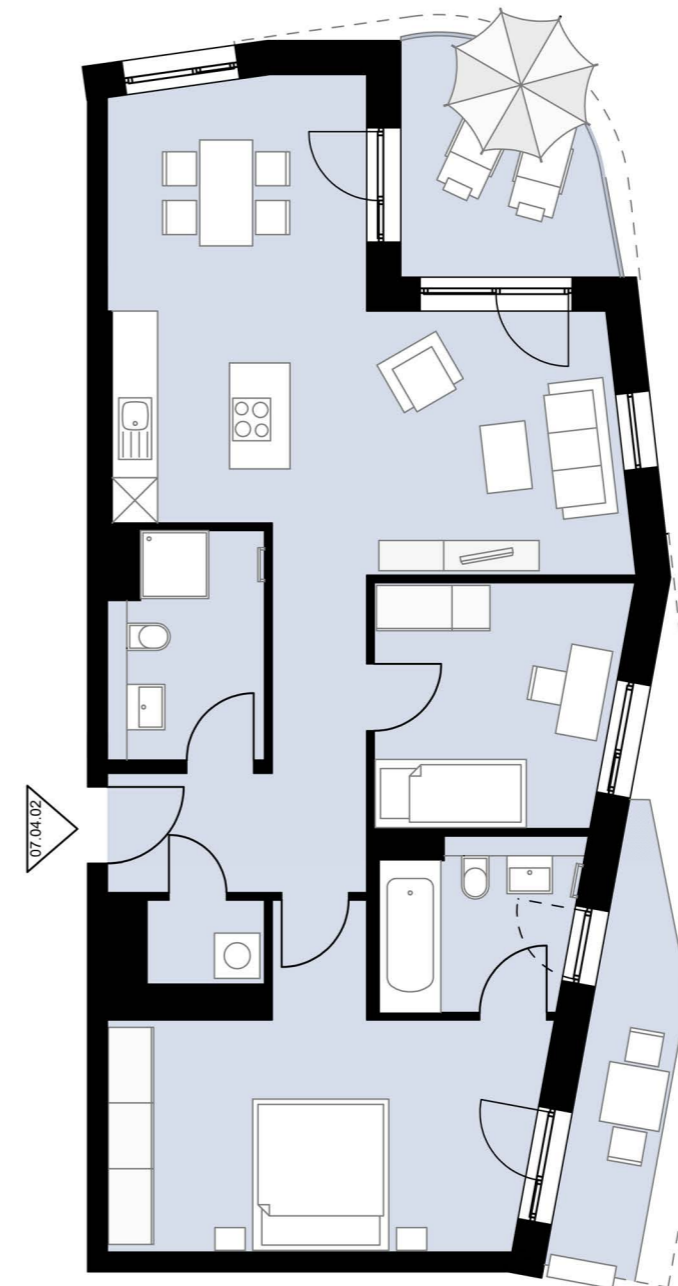

3-Zimmer **Wohnung** mit Loggia und Dachterrasse

Haus 7

Staffelgeschoss

Wohnung 07.04.02

Gesamtwohnfläche **91,56 m²**

Alle Maß- und m²-Angaben sind circa-Angaben und können im Zuge der Ausführungsplanung abweichen. Technische Änderungen sind vorbehalten.
Die Einrichtung ist ein Gestaltungsbeispiel. Flächenberechnung nach WoFIV

M 1:100 // DIN A3