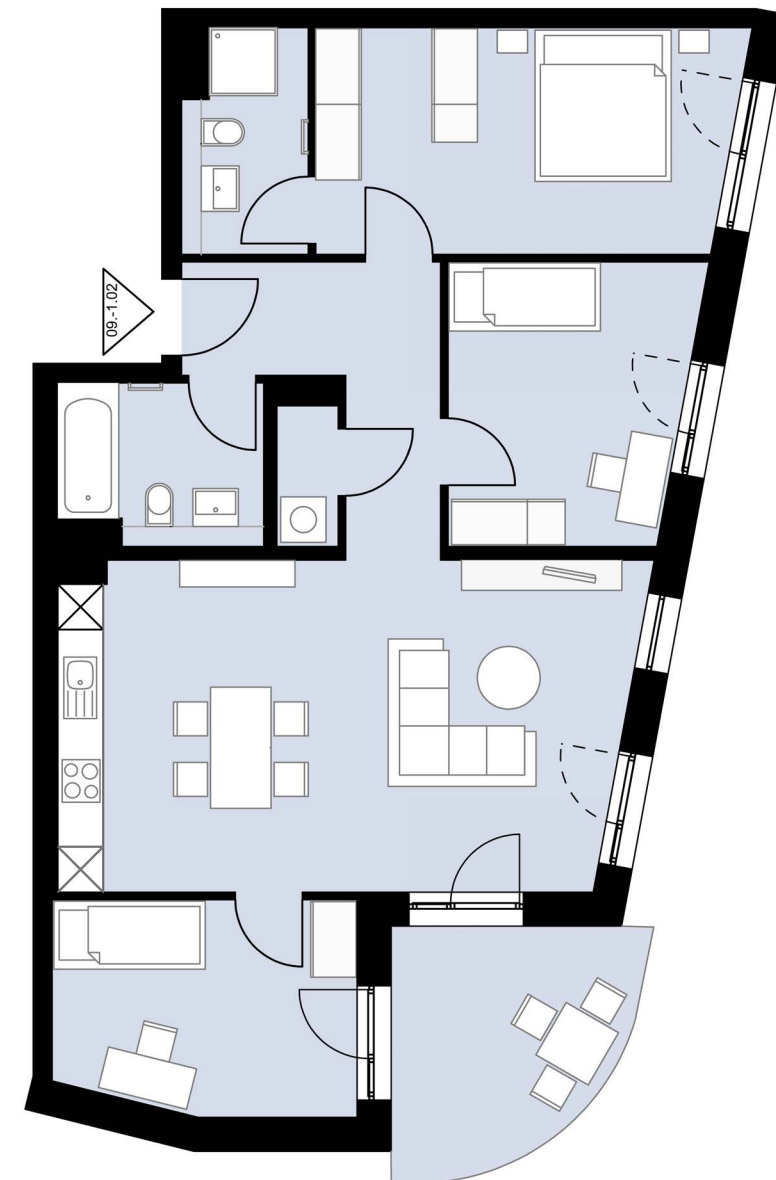

4-Zimmer **Wohnung** mit Terrasse

Haus 9

Untergeschoss

Wohnung 09.-1.02

Gesamtwohnfläche **96,69 m²**

Alle Maß- und m²-Angaben sind circa-Angaben und können im Zuge der Ausführungsplanung abweichen. Technische Änderungen sind vorbehalten.
Die Einrichtung ist ein Gestaltungsbeispiel. Flächenberechnung nach WoFIV

M 1:100 // DIN A3