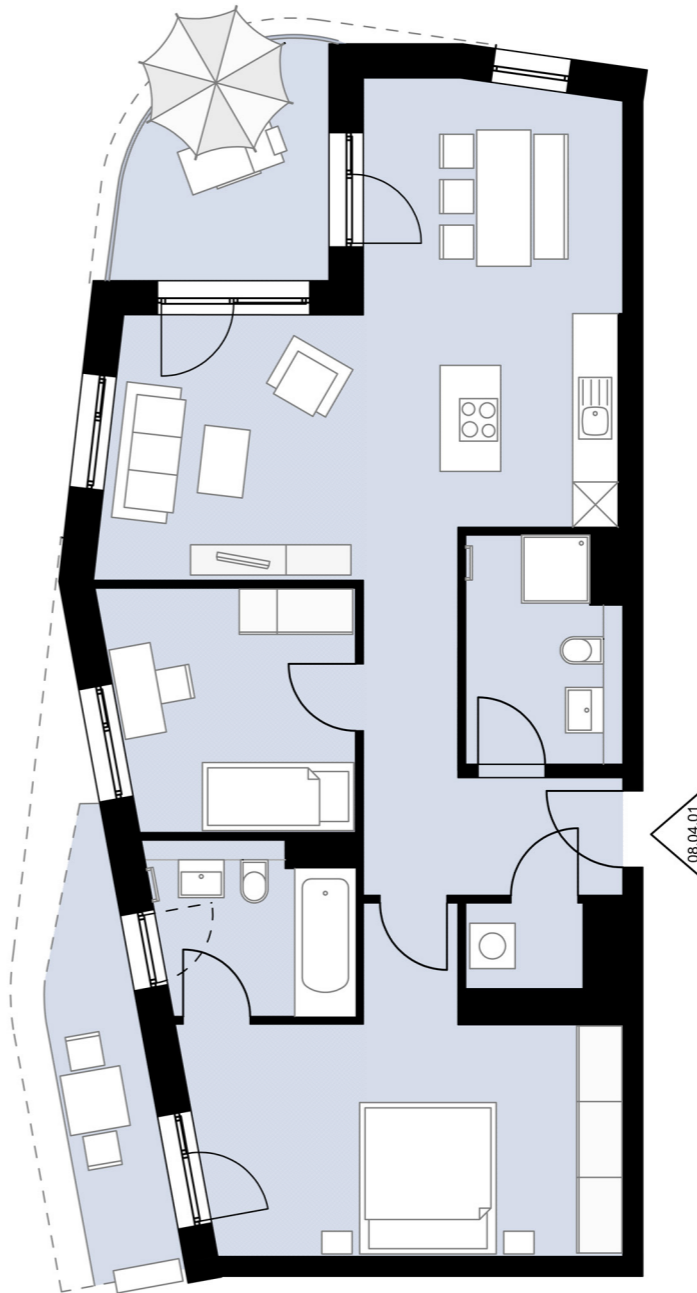

## 3-Zimmer **Wohnung** mit Loggia und Dachterrasse

Haus 8

Staffelgeschoss

Wohnung 08.04.01

Gesamtwohnfläche **91,57 m<sup>2</sup>**

Alle Maß- und m<sup>2</sup>-Angaben sind circa-Angaben und können im Zuge der Ausführungsplanung abweichen. Technische Änderungen sind vorbehalten.  
Die Einrichtung ist ein Gestaltungsbeispiel. Flächenberechnung nach WoFIV

M 1:100 // DIN A3

1 m