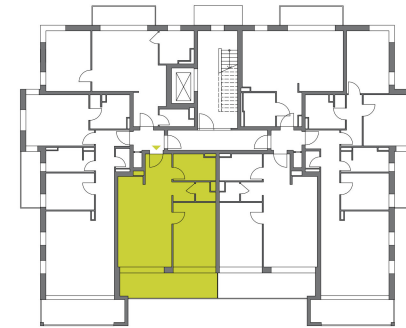

Haus Planke

2-Zimmer Wohnung
ca. 64,2 m² mit Balkon

2. Obergeschoss
Wohnung F.2.03