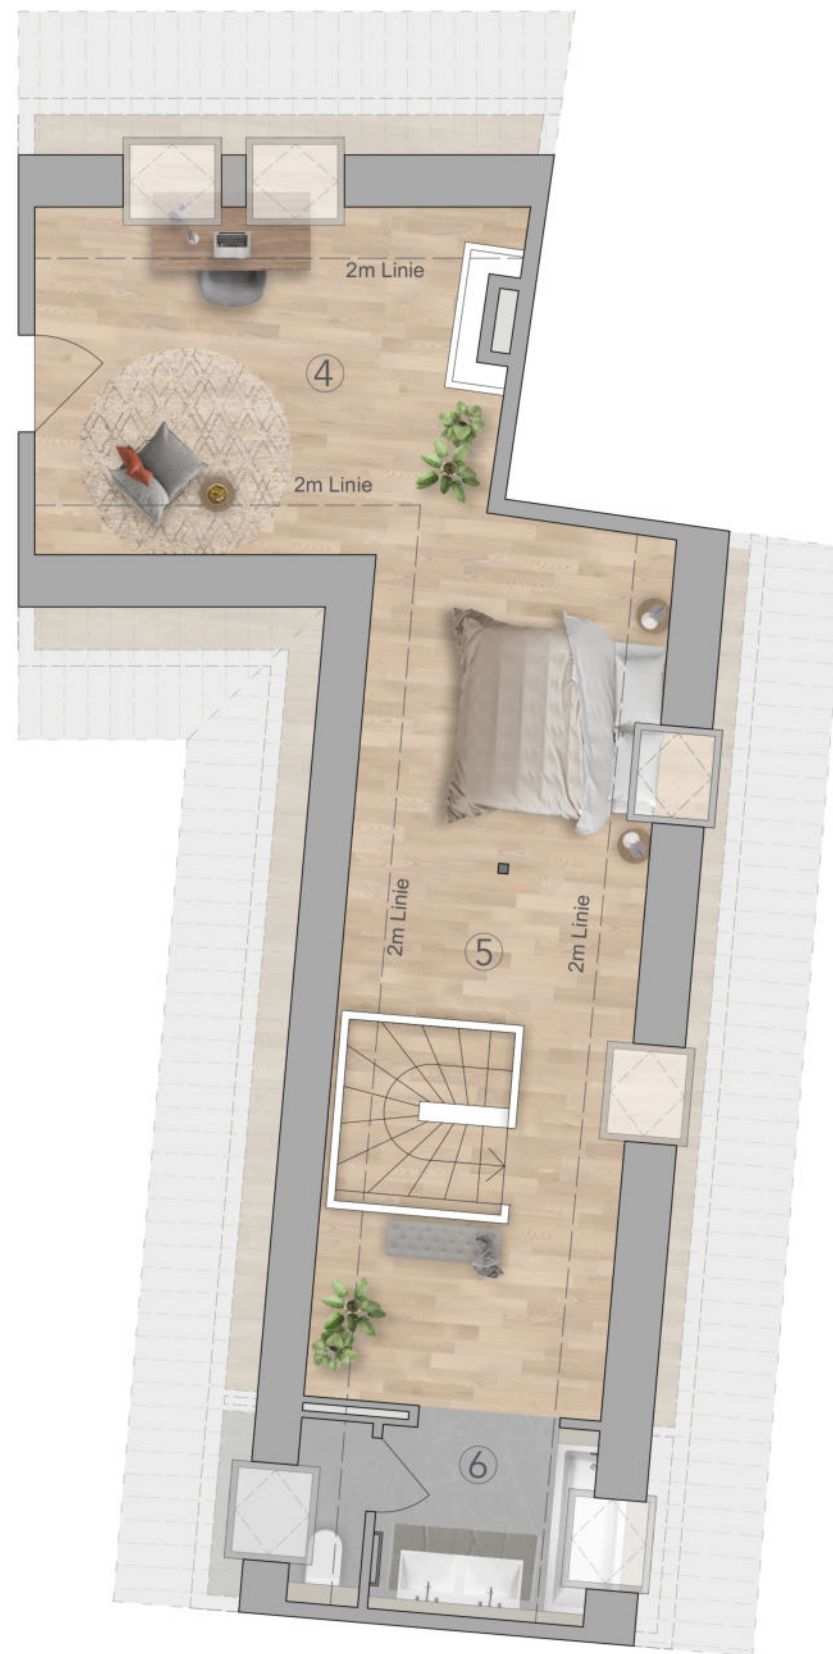

3. Obergeschoss | Wohnung 3.04
3-Zimmer | Maisonette
Gesamtwohnfläche: 94,09 m²

①	Kochen Essen Wohnen Flur	40,55 m ²
②	Duschbad	5,08 m ²
③	Abstellraum	6,70 m ²
Gesamt 3. OG		52,33 m ²

Alle Maß- und m²-Angaben sind circa Angaben und können im Zuge der Ausführungsplanung abweichen. Technische Änderungen sind vorbehalten. Die Einrichtung ist ein Gestaltungsbeispiel. Flächenberechnung nach WoFIV.

Stand Mai 2024

4. Obergeschoss | Wohnung 3.04
3-Zimmer | Maisonette
Gesamtwohnfläche: 94,09 m²

④	Arbeiten	15,21 m ²
⑤	Schlafen	21,31 m ²
⑥	Bad en Suite	5,24 m ²
Gesamt 4. OG		41,76 m ²

Alle Maß- und m²-Angaben sind circa Angaben und können im Zuge der Ausführungsplanung abweichen. Technische Änderungen sind vorbehalten. Die Einrichtung ist ein Gestaltungsbeispiel. Flächenberechnung nach WoFIV.