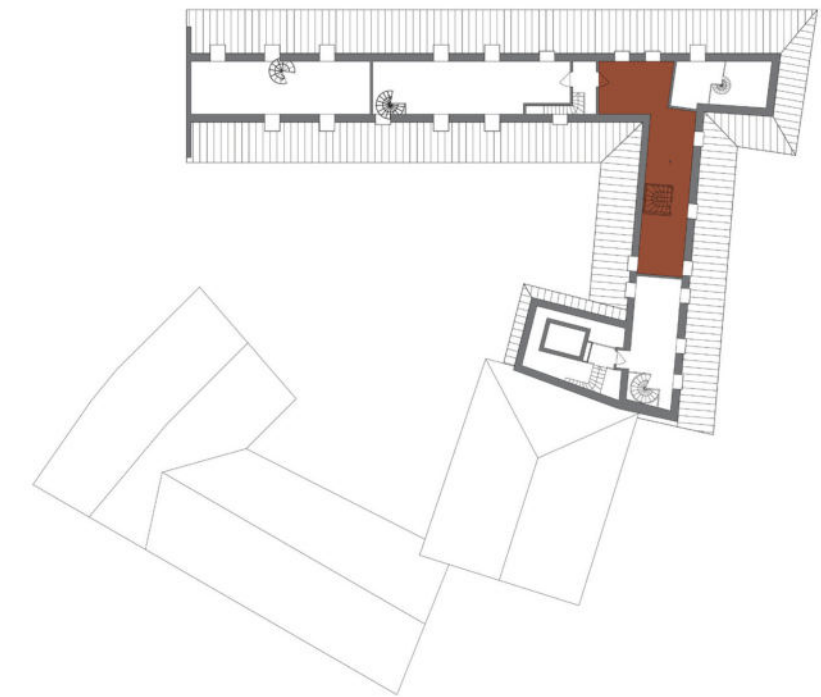

3. Obergeschoss | Wohnung 3.04
3-Zimmer | Maisonette
Gesamtwohnfläche: 94,09 m²

①	Kochen Essen Wohnen Flur	40,55 m ²
②	Duschbad	5,08 m ²
③	Abstellraum	6,70 m ²
Gesamt 3. OG		52,33 m ²

Alle Maß- und m²-Angaben sind circa Angaben und können im Zuge der Ausführungsplanung abweichen. Technische Änderungen sind vorbehalten. Die Einrichtung ist ein Gestaltungsbeispiel. Flächenberechnung nach WoFIV.

Stand Mai 2024

4. Obergeschoss | Wohnung 3.04
3-Zimmer | Maisonette
Gesamtwohnfläche: 94,09 m²

④	Arbeiten	15,21 m ²
⑤	Schlafen	21,31 m ²
⑥	Bad en Suite	5,24 m ²
Gesamt 4. OG		41,76 m ²

Alle Maß- und m²-Angaben sind circa Angaben und können im Zuge der Ausführungsplanung abweichen. Technische Änderungen sind vorbehalten. Die Einrichtung ist ein Gestaltungsbeispiel. Flächenberechnung nach WoFIV.