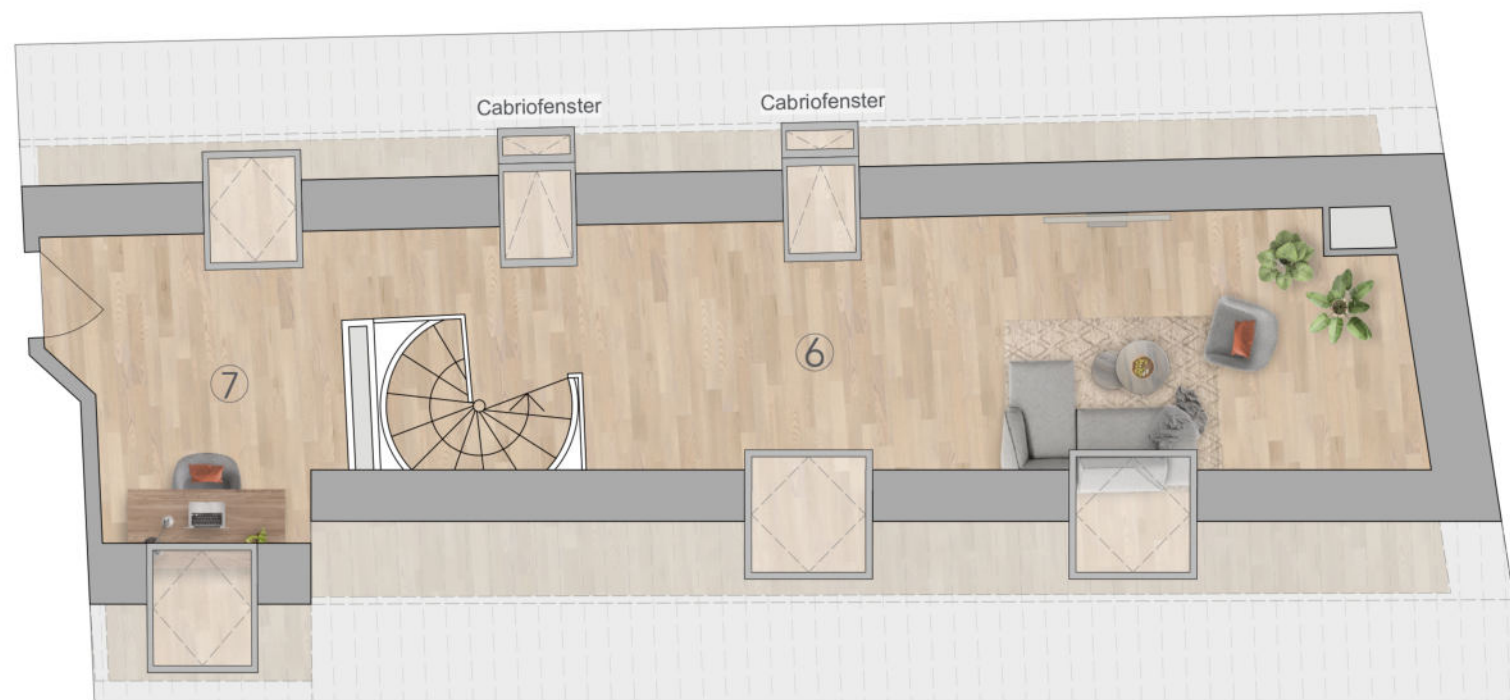

**2. Obergeschoss | Wohnung 2.06**  
**5-Zimmer | Maisonette**  
**Gesamtwohnfläche: 121,73 m<sup>2</sup>**

|                     |                        |                            |
|---------------------|------------------------|----------------------------|
| ①                   | Kochen   Essen   Flur  | 38,71 m <sup>2</sup>       |
| ②                   | Kind   Gast   Arbeiten | 10,90 m <sup>2</sup>       |
| ③                   | Kind   Gast   Arbeiten | 11,41 m <sup>2</sup>       |
| ④                   | Bad mit Abstellraum    | 6,54 m <sup>2</sup>        |
| ⑤                   | Schlafen               | 11,81 m <sup>2</sup>       |
| <b>Gesamt 2. OG</b> |                        | <b>79,37 m<sup>2</sup></b> |

**Studio (3.Obergeschoss) | Wohnung 2.06**  
**5-Zimmer | Maisonette**  
**Gesamtwohnfläche: 121,73 m<sup>2</sup>**

|                       |                |                      |
|-----------------------|----------------|----------------------|
| ⑥                     | Hobby   Wohnen | 30,18 m <sup>2</sup> |
| ⑦                     | Homeoffice     | 12,18 m <sup>2</sup> |
| Gesamt Studio (3. OG) |                | 42,3 m <sup>2</sup>  |