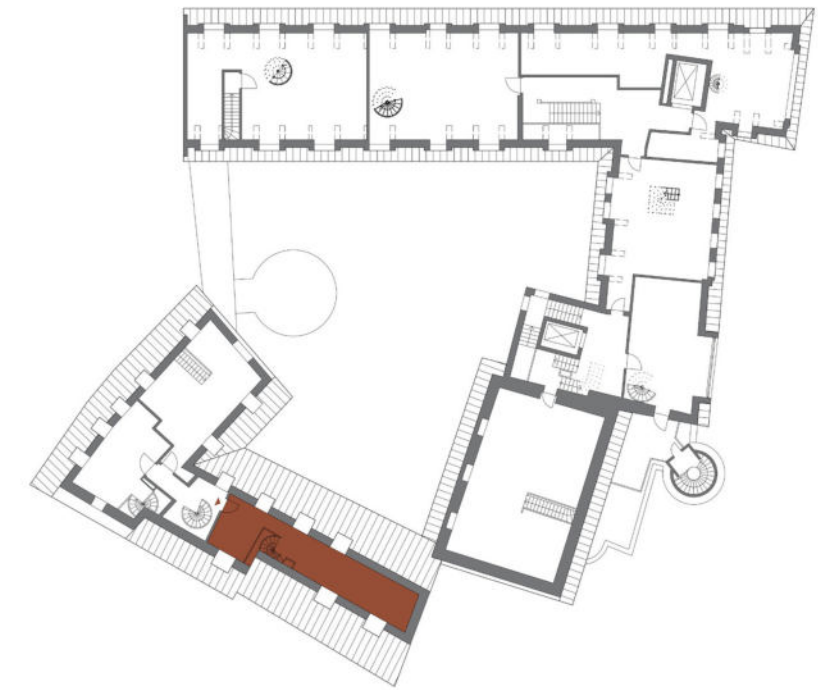

**2. Obergeschoss | Wohnung 2.06**  
**5-Zimmer | Maisonette**  
**Gesamtwohnfläche: 121,73 m<sup>2</sup>**

|                     |                        |                            |
|---------------------|------------------------|----------------------------|
| ①                   | Kochen   Essen   Flur  | 38,71 m <sup>2</sup>       |
| ②                   | Kind   Gast   Arbeiten | 10,90 m <sup>2</sup>       |
| ③                   | Kind   Gast   Arbeiten | 11,41 m <sup>2</sup>       |
| ④                   | Bad mit Abstellraum    | 6,54 m <sup>2</sup>        |
| ⑤                   | Schlafen               | 11,81 m <sup>2</sup>       |
| <b>Gesamt 2. OG</b> |                        | <b>79,37 m<sup>2</sup></b> |

**Studio (3.Obergeschoss) | Wohnung 2.06**  
**5-Zimmer | Maisonette**  
**Gesamtwohnfläche: 121,73 m<sup>2</sup>**

|                       |                |                      |
|-----------------------|----------------|----------------------|
| ⑥                     | Hobby   Wohnen | 30,18 m <sup>2</sup> |
| ⑦                     | Homeoffice     | 12,18 m <sup>2</sup> |
| Gesamt Studio (3. OG) |                | 42,3 m <sup>2</sup>  |