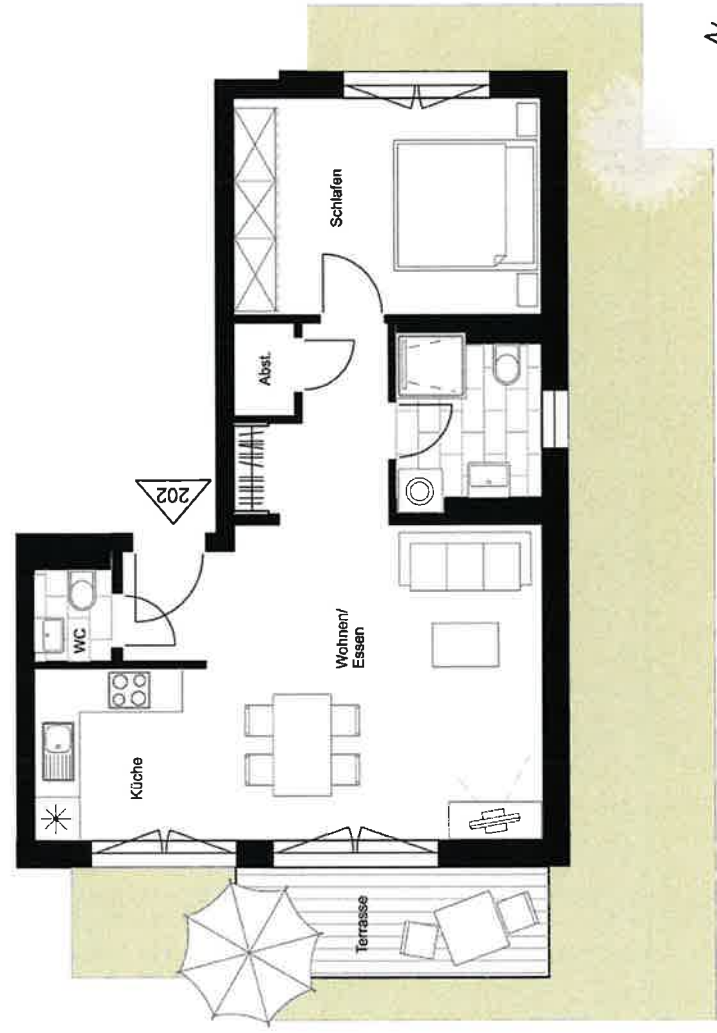

**2 Zimmer Wohnung  
mit Terrasse**

**Haus 2  
Erdgeschoss  
Wohnung 202**

Wohnen/ Essen	29,58m <sup>2</sup>
Küche	2,61m <sup>2</sup>
Schlafen	12,73m <sup>2</sup>
Bad	4,45m <sup>2</sup>
WC	1,24m <sup>2</sup>
Abstellraum	1,00m <sup>2</sup>
Terrasse (50%)	3,33m <sup>2</sup>
<b>Gesamt</b>	<b>54,94m<sup>2</sup></b>

**M 1:100**

Alle Maß- und m<sup>2</sup>-Angaben sind circa-Angaben und können im Zuge der Ausführungsplanung abweichen. Technische Änderungen sind vorbehalten. Die Einrichtung ist ein Gestaltungsbeispiel. Flächenberechnungen nach WoFIV