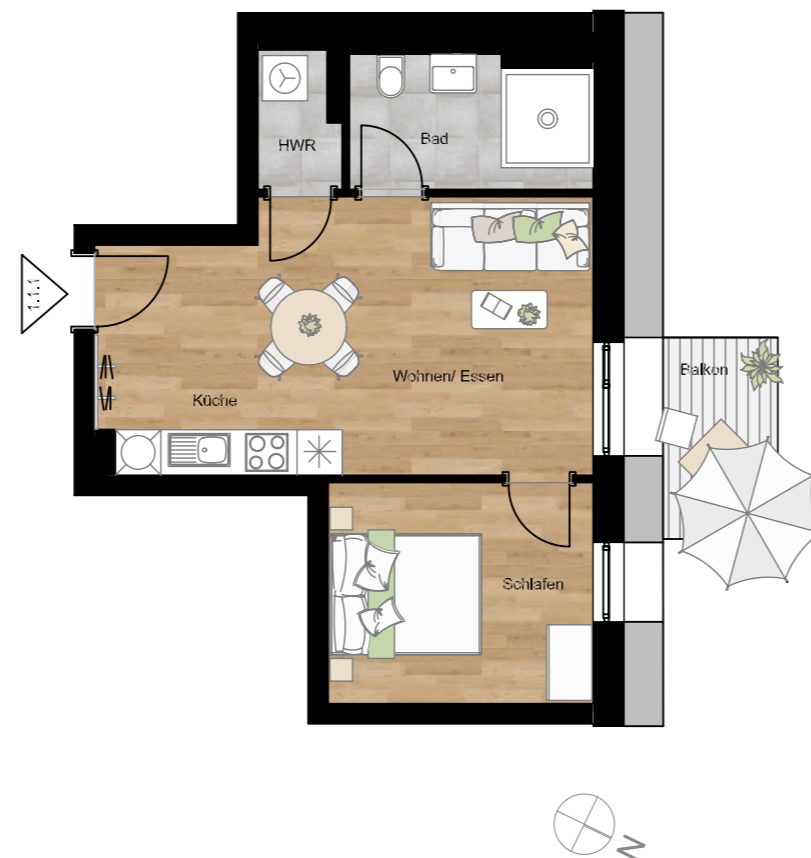

## 2-Zimmer Wohnung mit Balkon

### Erdgeschoss Wohnung 1.1.1

Wohnen / Essen	17,25 m <sup>2</sup>
Küche	5,73 m <sup>2</sup>
Schlafen	10,41 m <sup>2</sup>
Bad	6,06 m <sup>2</sup>
HWR	2,04 m <sup>2</sup>
Balkon (50%)	2,41 m <sup>2</sup>