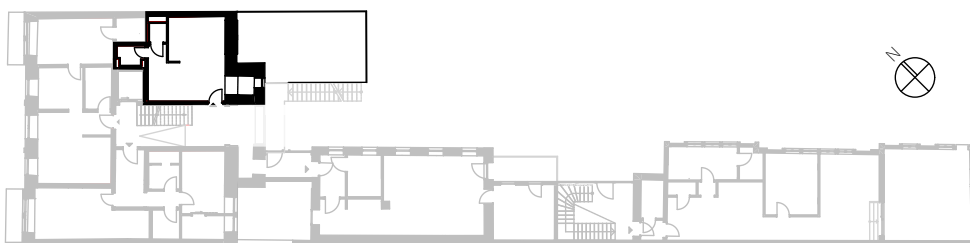

Wohnung 1 , 2-Zimmer Maisonette-Wohnung Erdgeschoss

Wohnen/Essen/Küche	22,96 m ²	Abstellraum	2,24 m ²
Schlafen	21,03 m ²	WC	1,96 m ²
Flur 1	1,07 m ²	Terrasse 1.OG (25%)	4,20 m ²
Flur 2	4,48 m ²	Terrasse EG (50%)	4,44 m ²
Bad	7,45 m ²		
Gesamt c.a.		69,83 m²	

Kurhausstraße 13

1. Obergeschoss

Erdgeschoss

Alle Maß- und m²-Angaben sind circa Angaben und können im Zuge der Ausführungsplanung abweichen. Technische Änderungen sind vorbehalten. Die Einrichtung ist ein Gestaltungsbeispiel. Flächenberechnungen nach WoFIV.