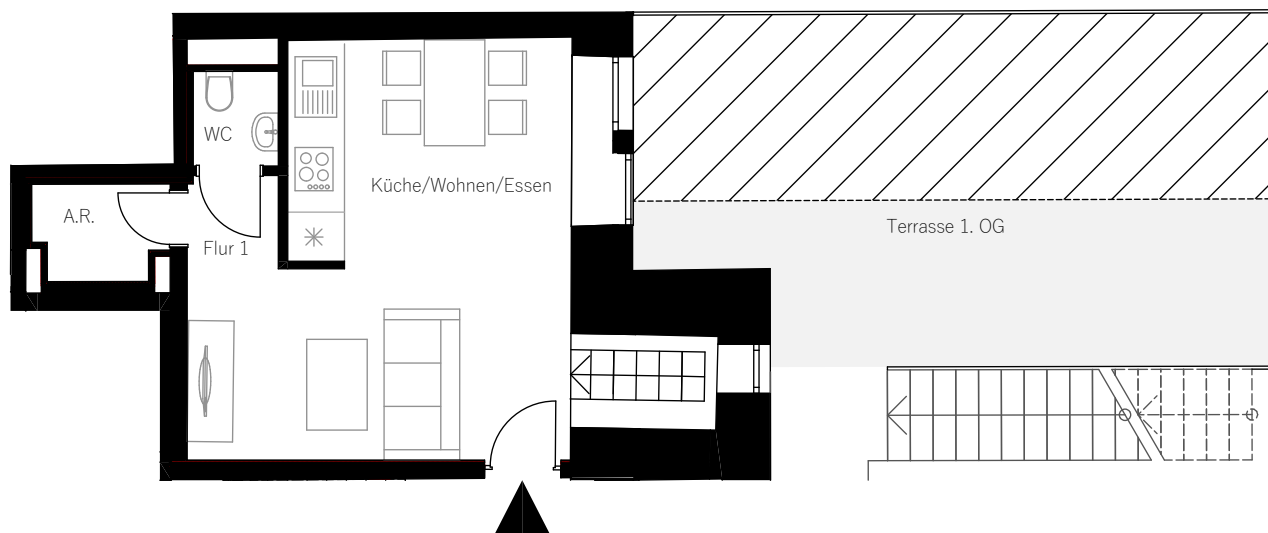

Wohnung 1 , 2-Zimmer Maisonette-Wohnung Erdgeschoss

Wohnen/Essen/Küche	22,96 m ²	Abstellraum	2,24 m ²
Schlafen	21,03 m ²	WC	1,96 m ²
Flur 1	1,07 m ²	Terrasse 1.OG (25%)	4,20 m ²
Flur 2	4,48 m ²	Terrasse EG (50%)	4,44 m ²
Bad	7,45 m ²		
Gesamt c.a.		69,83 m²	

Kurhausstraße 13

1. Obergeschoss

Erdgeschoss

Alle Maß- und m²-Angaben sind circa Angaben und können im Zuge der Ausführungsplanung abweichen. Technische Änderungen sind vorbehalten. Die Einrichtung ist ein Gestaltungsbeispiel. Flächenberechnungen nach WoFIV.