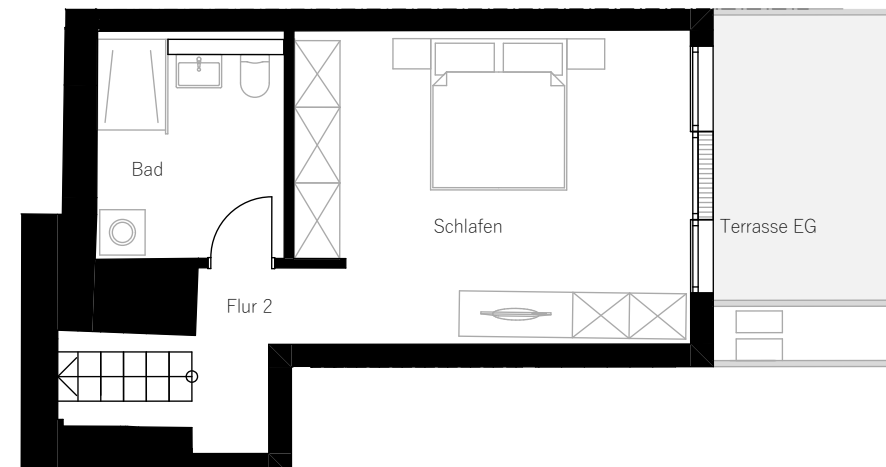

Wohnung 1 , 2-Zimmer Maisonette-Wohnung Erdgeschoss

Wohnen/Essen/Küche	22,96 m ²	Abstellraum	2,24 m ²
Schlafen	21,03 m ²	WC	1,96 m ²
Flur 1	1,07 m ²	Terrasse 1.OG (25%)	4,20 m ²
Flur 2	4,48 m ²	Terrasse EG (50%)	4,44 m ²
Bad	7,45 m ²		
Gesamt c.a.		69,83 m²	

Kurhausstraße 13

1. Obergeschoss

Erdgeschoss

Alle Maß- und m²-Angaben sind circa Angaben und können im Zuge der Ausführungsplanung abweichen. Technische Änderungen sind vorbehalten. Die Einrichtung ist ein Gestaltungsbeispiel. Flächenberechnungen nach WoFIV.