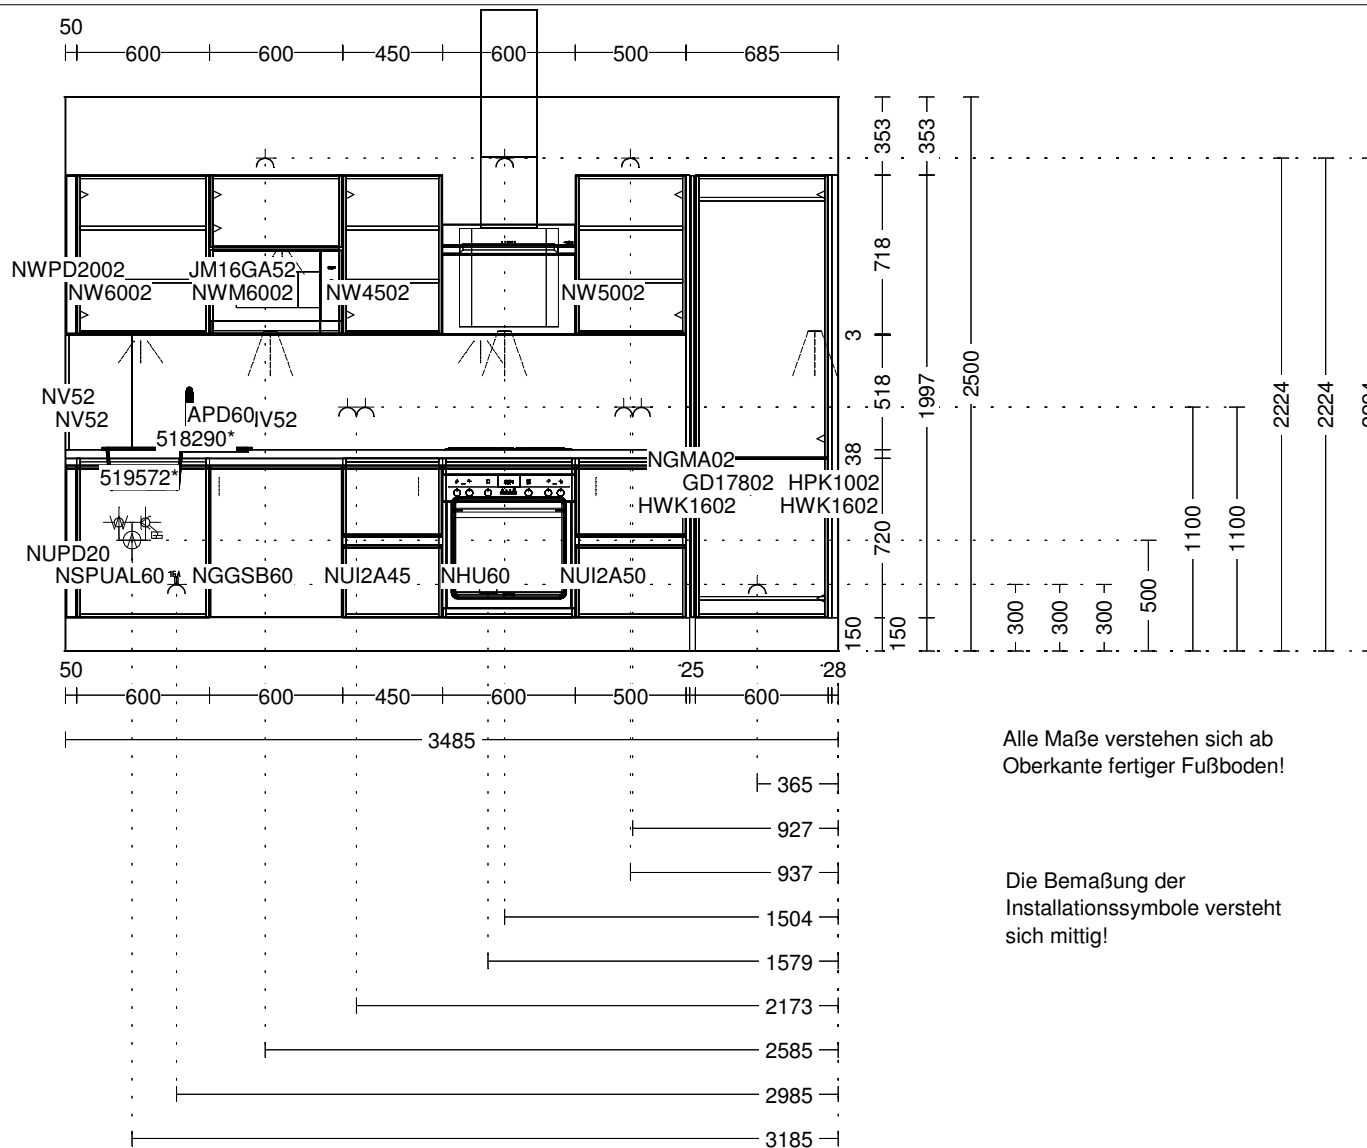

WHG B.0.1

KÜCHE plus

Das Küchenhaus von billi

© by KÜCHEplus Mainz GmbH & Co.KG Am Schleifweg 18 55128 Mai

Kommission: PSDBank

Datum: 27.07.2017

Ansicht: Grundriss / Bildschirmgröße

Hersteller: Nobilia 2017

Programm: 312 Focus

Griff: 004 Griffmulde Weiß 106

APL-Farbe: 344 Granit schwarz geflammt Nachbi

Die Darstellungen dienen nur dem grafischen Überblick und sind nicht passgenau. Farben und Strukturverläufe können abweichen. Änderungen der Frontaufteilung sind herstellerbedingt vorbehalten.

KPS designstudio

Alle Maße verstehen sich ab Oberkante fertiger Fußboden!

Die Bemaßung der Installationssymbole versteht sich mittig!

Das Küchenhaus von billi

© by KÜCHEplus Mainz GmbH & Co.KG Am Schleifweg 18 55128 Mai