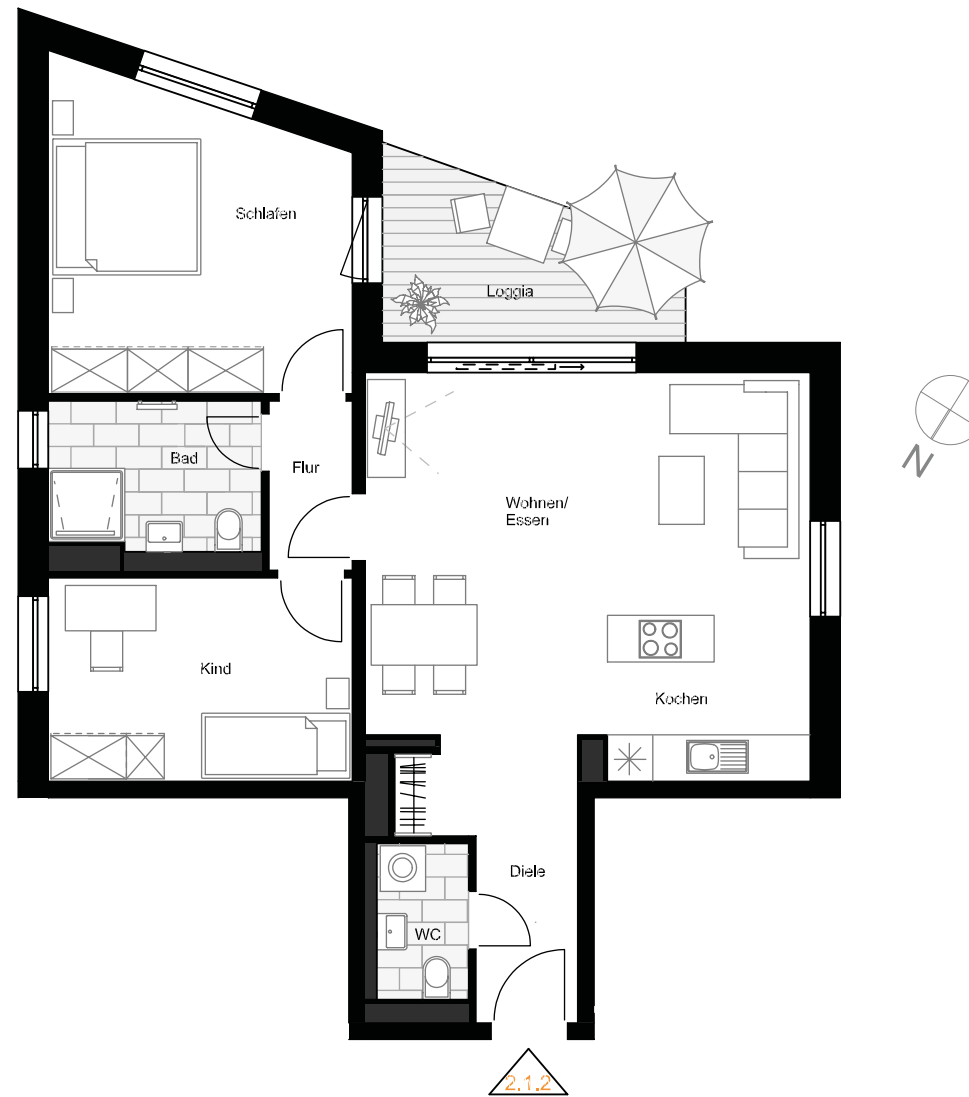

MAINZLUHAUSE

Dein Platz in Mainz-Gonsenheim

3-Zimmer Wohnung
mit Loggia

Haus 2
1. Obergeschoss
Wohnung 2.1.2

Wohnen / Essen	23,54 m ²
Kochen	6,05 m ²
Schlafen	15,37 m ²
Kind	10,67 m ²
Diele	6,25 m ²
Bad	5,77 m ²
WC	2,77 m ²
Flur	2,45 m ²
Loggia (50%)	4,24 m ²
Gesamt	77,11 m²

M 1:100

Alle Maß- und m²-Angaben sind circa-Angaben und können im Zuge der Ausführungsplanung abweichen. Technische Änderungen sind vorbehalten. Die Einrichtung ist ein Gestaltungsbeispiel. Flächenberechnungen nach WoFIV