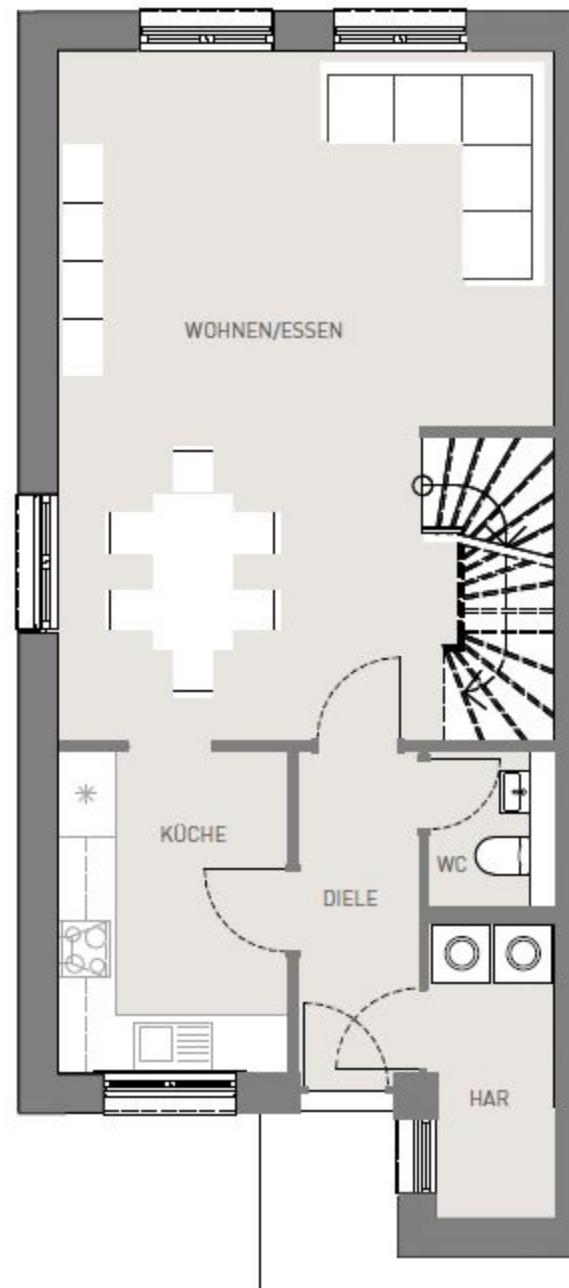

ERDGESCHOSS

HWR	3,86 m <sup>2</sup>
Küche	8,02 m <sup>2</sup>
Wohnen/Essen	36,98 m <sup>2</sup>
Diele	4,22 m <sup>2</sup>
WC	1,72 m <sup>2</sup>
Terrasse (zu 50%)	5,00 m <sup>2</sup>

**Gesamt ca. 59,80 m<sup>2</sup>**

OBERGESCHOSS

Schlafen	15,31 m <sup>2</sup>
Zimmer 1	13,16 m <sup>2</sup>
Zimmer 2	10,03 m <sup>2</sup>
Bad	6,35 m <sup>2</sup>
Flur	3,64 m <sup>2</sup>

**Gesamt ca. 48,49 m<sup>2</sup>**

EG

OG