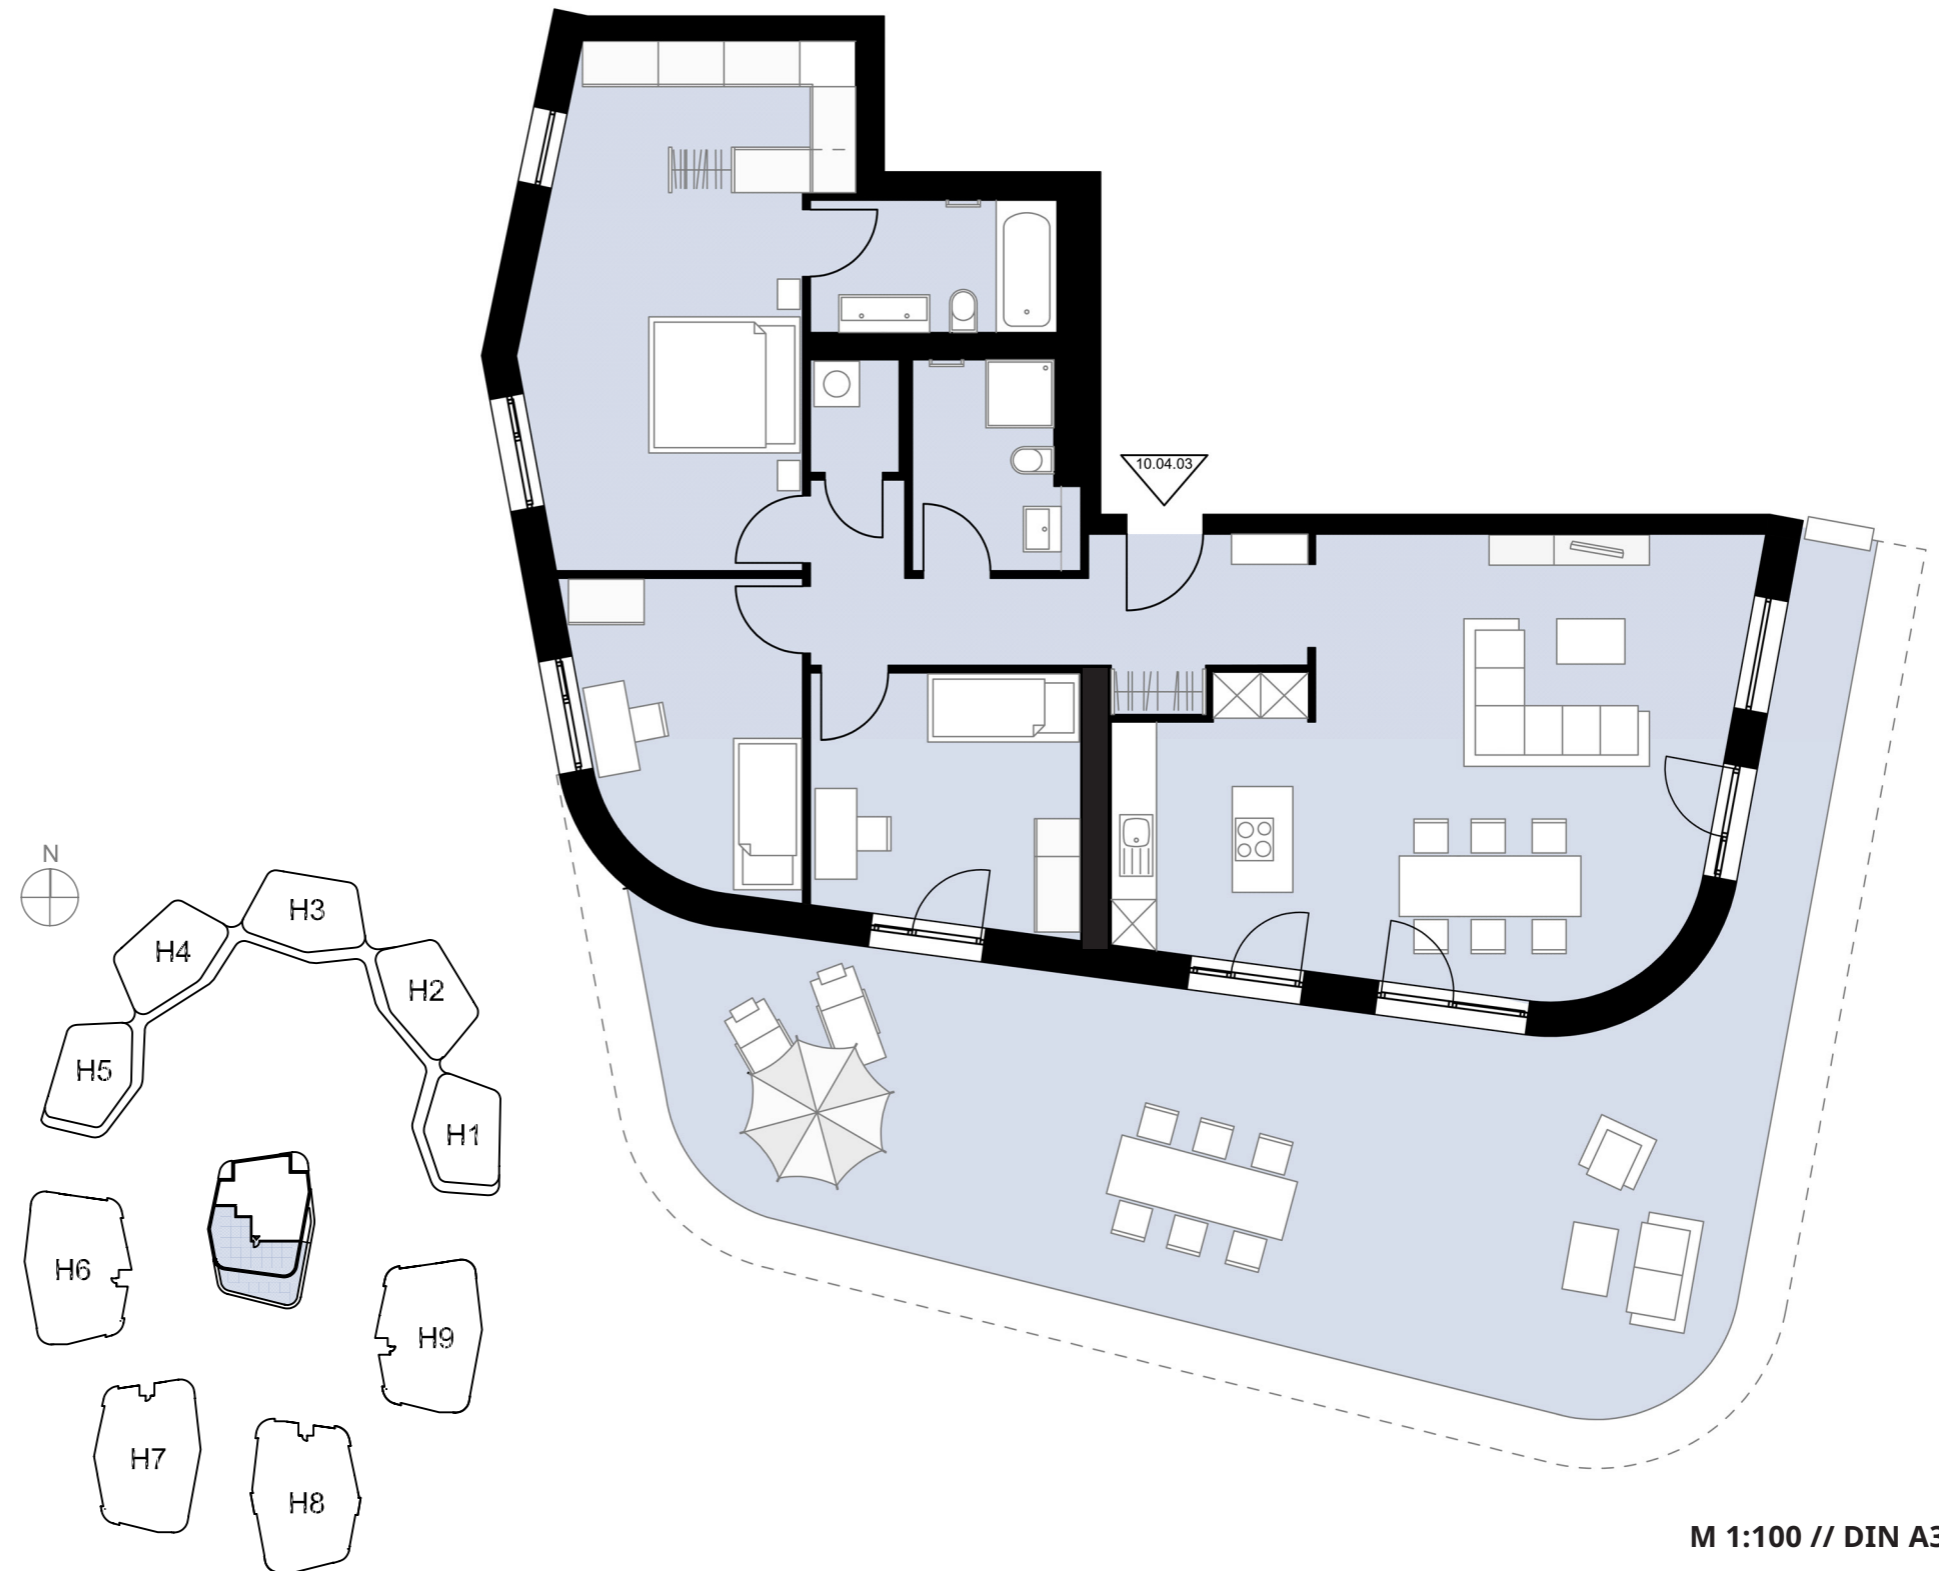

## 4-Zimmer **Wohnung** mit Dachterrasse

Haus 10

Staffelgeschoss

Wohnung 10.04.03

Gesamtwohnfläche **134,8 m<sup>2</sup>**

Alle Maß- und m<sup>2</sup>-Angaben sind circa-Angaben und können im Zuge der Ausführungsplanung abweichen. Technische Änderungen sind vorbehalten.  
Die Einrichtung ist ein Gestaltungsbeispiel. Flächenberechnung nach WoFIV

M 1:100 // DIN A3

1 m