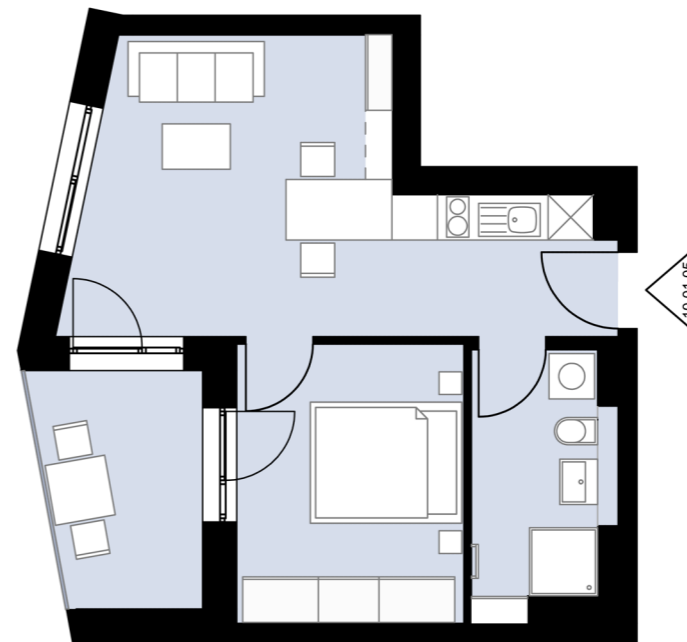

2-Zimmer **Wohnung** mit Loggia

Haus 10

1. Obergeschoss

Wohnung 10.01.05

Gesamtwohnfläche **42,0 m²**

Alle Maß- und m²-Angaben sind circa-Angaben und können im Zuge der Ausführungsplanung abweichen. Technische Änderungen sind vorbehalten.
Die Einrichtung ist ein Gestaltungsbeispiel. Flächenberechnung nach WoFIV

M 1:100 // DIN A3