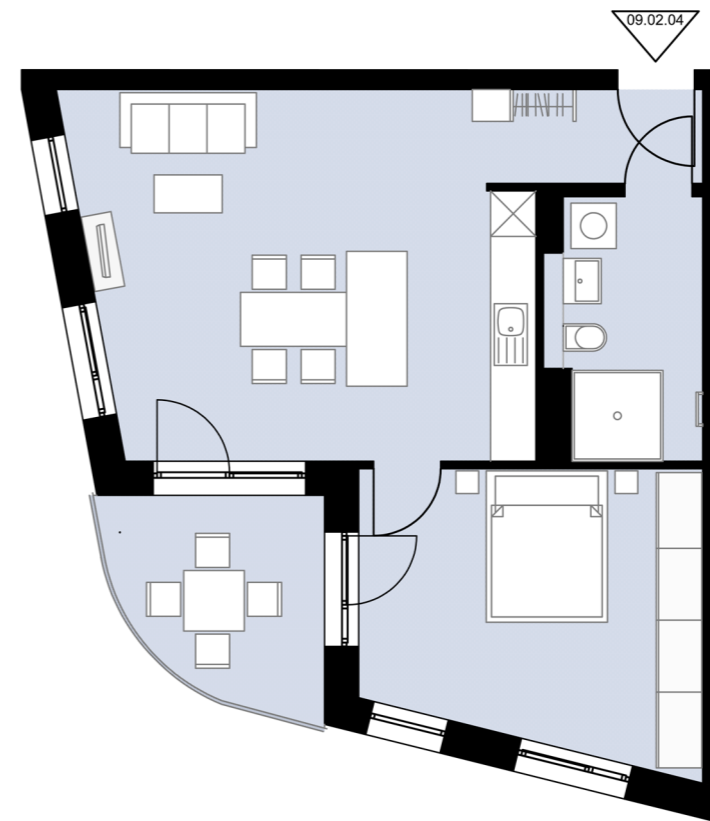

## 2-Zimmer **Wohnung** mit Loggia

Haus 9

2. Obergeschoss

Wohnung 09.02.04

Gesamtwohnfläche **58,0 m<sup>2</sup>**

Alle Maß- und m<sup>2</sup>-Angaben sind circa-Angaben und können im Zuge der Ausführungsplanung abweichen. Technische Änderungen sind vorbehalten.  
Die Einrichtung ist ein Gestaltungsbeispiel. Flächenberechnung nach WoFIV

M 1:100 // DIN A3