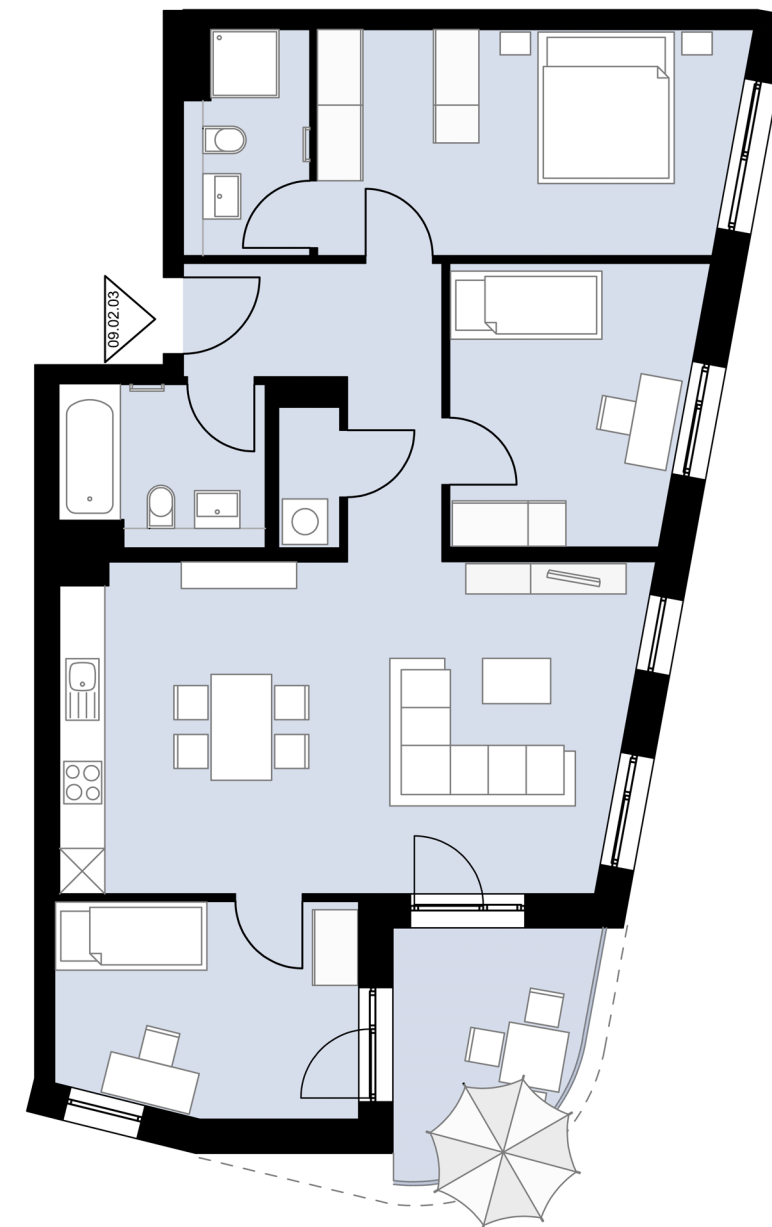

4-Zimmer **Wohnung** mit Loggia

Haus 9

2. Obergeschoss

Wohnung 09.02.03

Gesamtwohnfläche **94,9 m²**

Alle Maß- und m²-Angaben sind circa-Angaben und können im Zuge der Ausführungsplanung abweichen. Technische Änderungen sind vorbehalten.
Die Einrichtung ist ein Gestaltungsbeispiel. Flächenberechnung nach WoFIV

M 1:100 // DIN A3