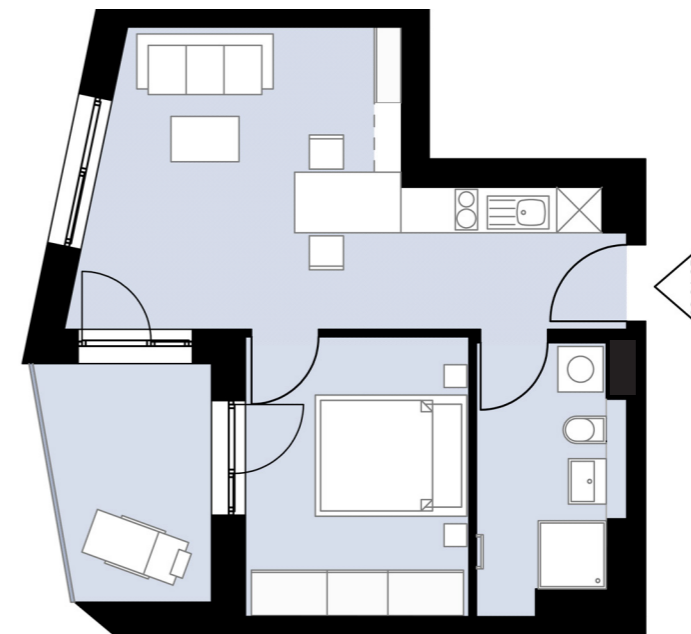

2-Zimmer **Wohnung** mit Loggia

Haus 9

1. Obergeschoss

Wohnung 09.01.05

Gesamtwohnfläche **42,0 m²**

Alle Maß- und m²-Angaben sind circa-Angaben und können im Zuge der Ausführungsplanung abweichen. Technische Änderungen sind vorbehalten.
Die Einrichtung ist ein Gestaltungsbeispiel. Flächenberechnung nach WoFIV

M 1:100 // DIN A3