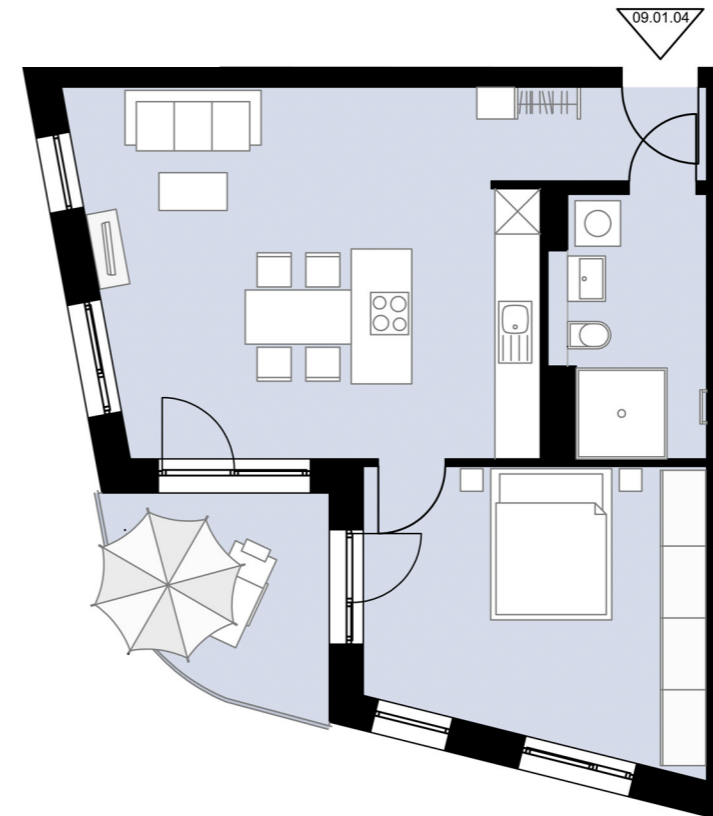

2-Zimmer **Wohnung** mit Loggia // Barrierefrei

Haus 9

1. Obergeschoss

Wohnung 09.01.04

Gesamtwohnfläche **58,0 m²**

Alle Maß- und m²-Angaben sind circa-Angaben und können im Zuge der Ausführungsplanung abweichen. Technische Änderungen sind vorbehalten.
Die Einrichtung ist ein Gestaltungsbeispiel. Flächenberechnung nach WoFIV

M 1:100 // DIN A3