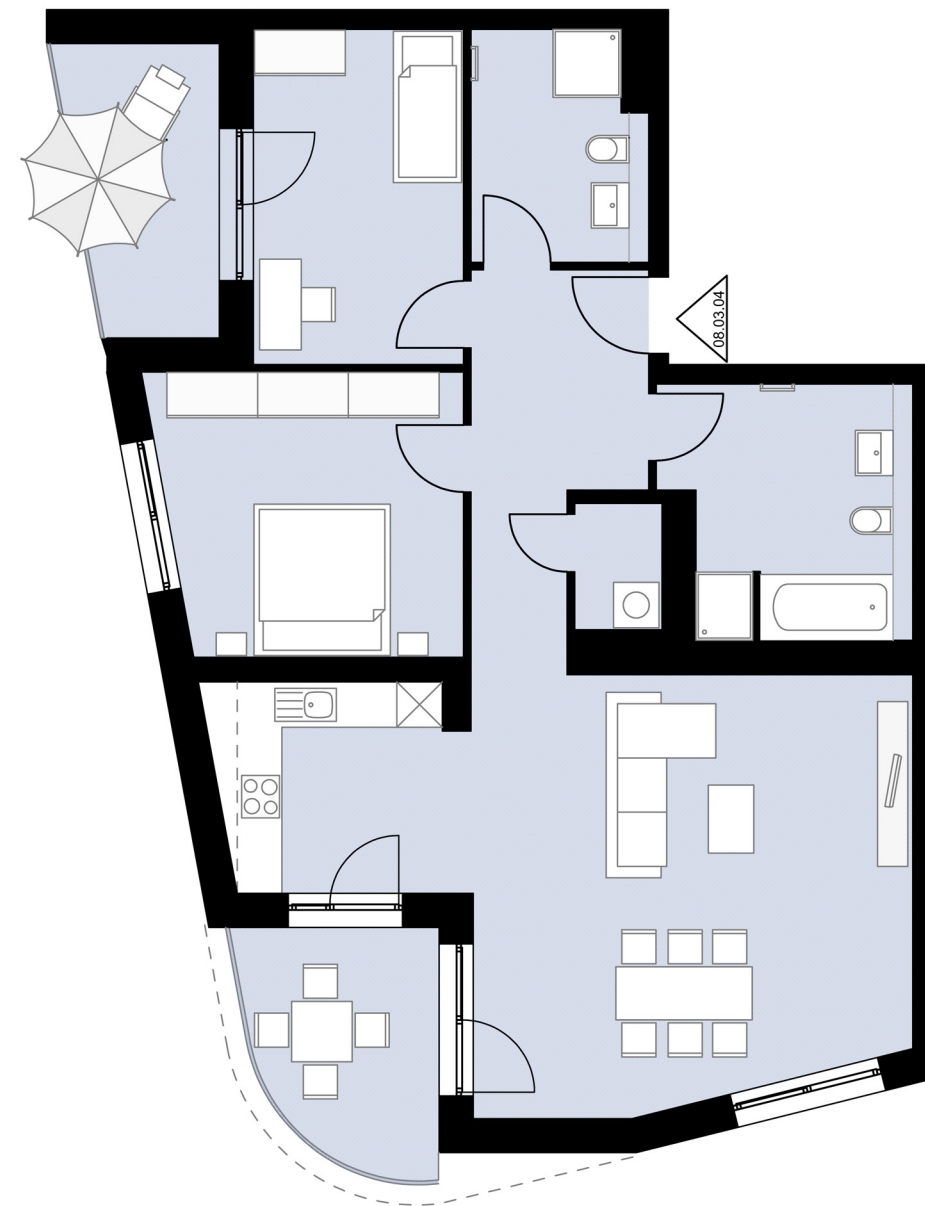

3-Zimmer **Wohnung** mit 2 Loggien

Haus 8

3. Obergeschoss

Wohnung 08.03.04

Gesamtwohnfläche 105,7 m²

Alle Maß- und m²-Angaben sind circa-Angaben und können im Zuge der Ausführungsplanung abweichen. Technische Änderungen sind vorbehalten.
Die Einrichtung ist ein Gestaltungsbeispiel. Flächenberechnung nach WoFIV

M 1:100 // DIN A3

1 m