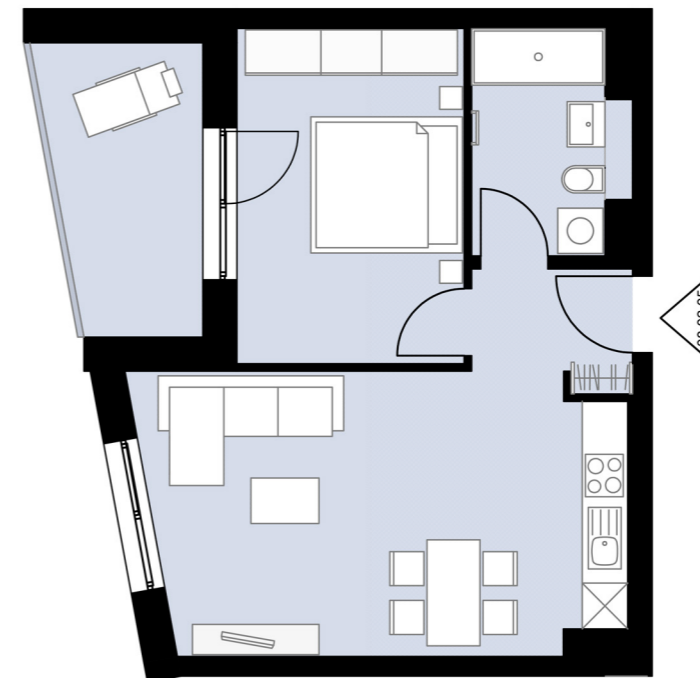

## 2-Zimmer **Wohnung** mit Loggia

Haus 8

2. Obergeschoss

Wohnung 08.02.05

Gesamtwohnfläche **48,9 m<sup>2</sup>**

Alle Maß- und m<sup>2</sup>-Angaben sind circa-Angaben und können im Zuge der Ausführungsplanung abweichen. Technische Änderungen sind vorbehalten.  
Die Einrichtung ist ein Gestaltungsbeispiel. Flächenberechnung nach WoFIV

M 1:100 // DIN A3