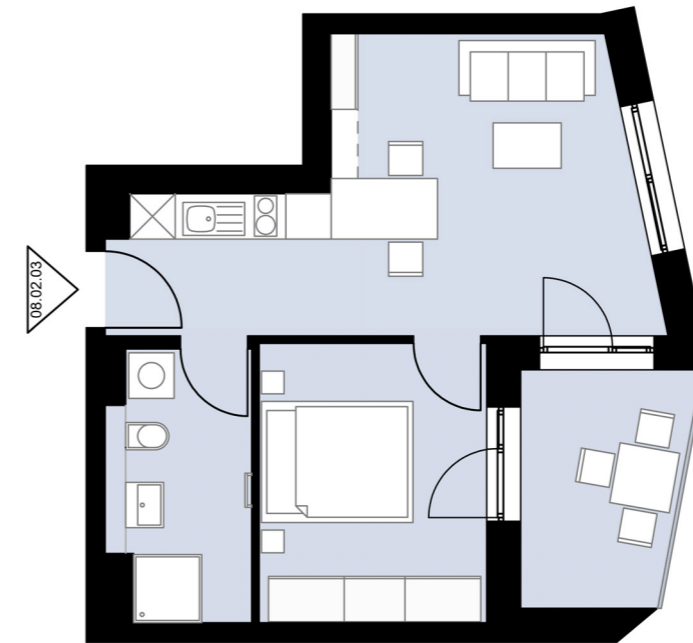

2-Zimmer **Wohnung** mit Loggia

Haus 8

2. Obergeschoss

Wohnung 08.02.03

Gesamtwohnfläche **42,4 m²**

Alle Maß- und m²-Angaben sind circa-Angaben und können im Zuge der Ausführungsplanung abweichen. Technische Änderungen sind vorbehalten.
Die Einrichtung ist ein Gestaltungsbeispiel. Flächenberechnung nach WoFIV

M 1:100 // DIN A3