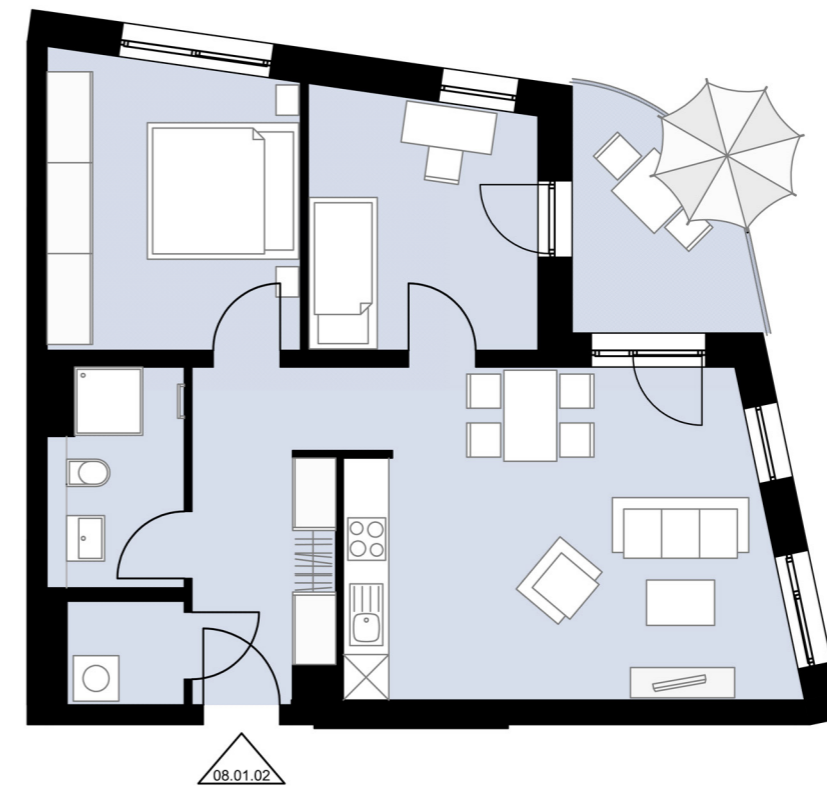

3-Zimmer Wohnung mit Loggia

Haus 8

1. Obergeschoss

Wohnung 08.01.02

Gesamtwohnfläche 65,8 m²

Alle Maß- und m²-Angaben sind circa-Angaben und können im Zuge der Ausführungsplanung abweichen. Technische Änderungen sind vorbehalten.
Die Einrichtung ist ein Gestaltungsbeispiel. Flächenberechnung nach WoFIV

M 1:100 // DIN A3