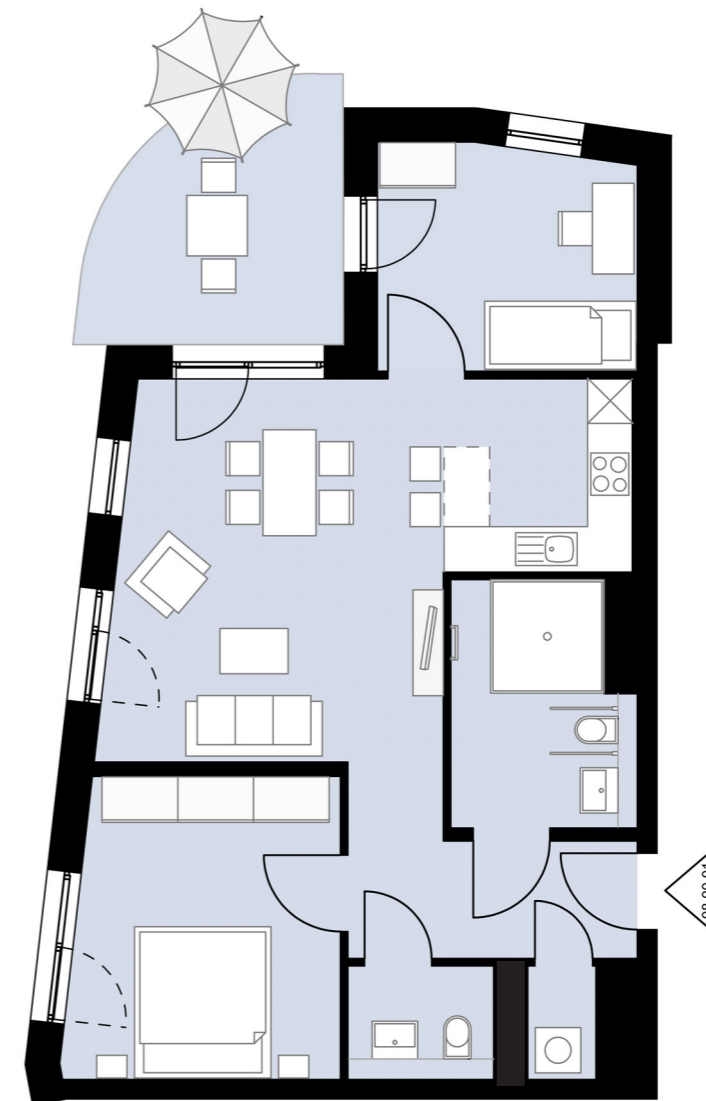

3-Zimmer **Wohnung** mit Terrasse // Rollstuhlgerecht

Haus 8

Erdgeschoss

Wohnung 08.00.01

Gesamtwohnfläche **76,8 m²**

Alle Maß- und m²-Angaben sind circa-Angaben und können im Zuge der Ausführungsplanung abweichen. Technische Änderungen sind vorbehalten.
Die Einrichtung ist ein Gestaltungsbeispiel. Flächenberechnung nach WoFIV

M 1:100 // DIN A3

1 m