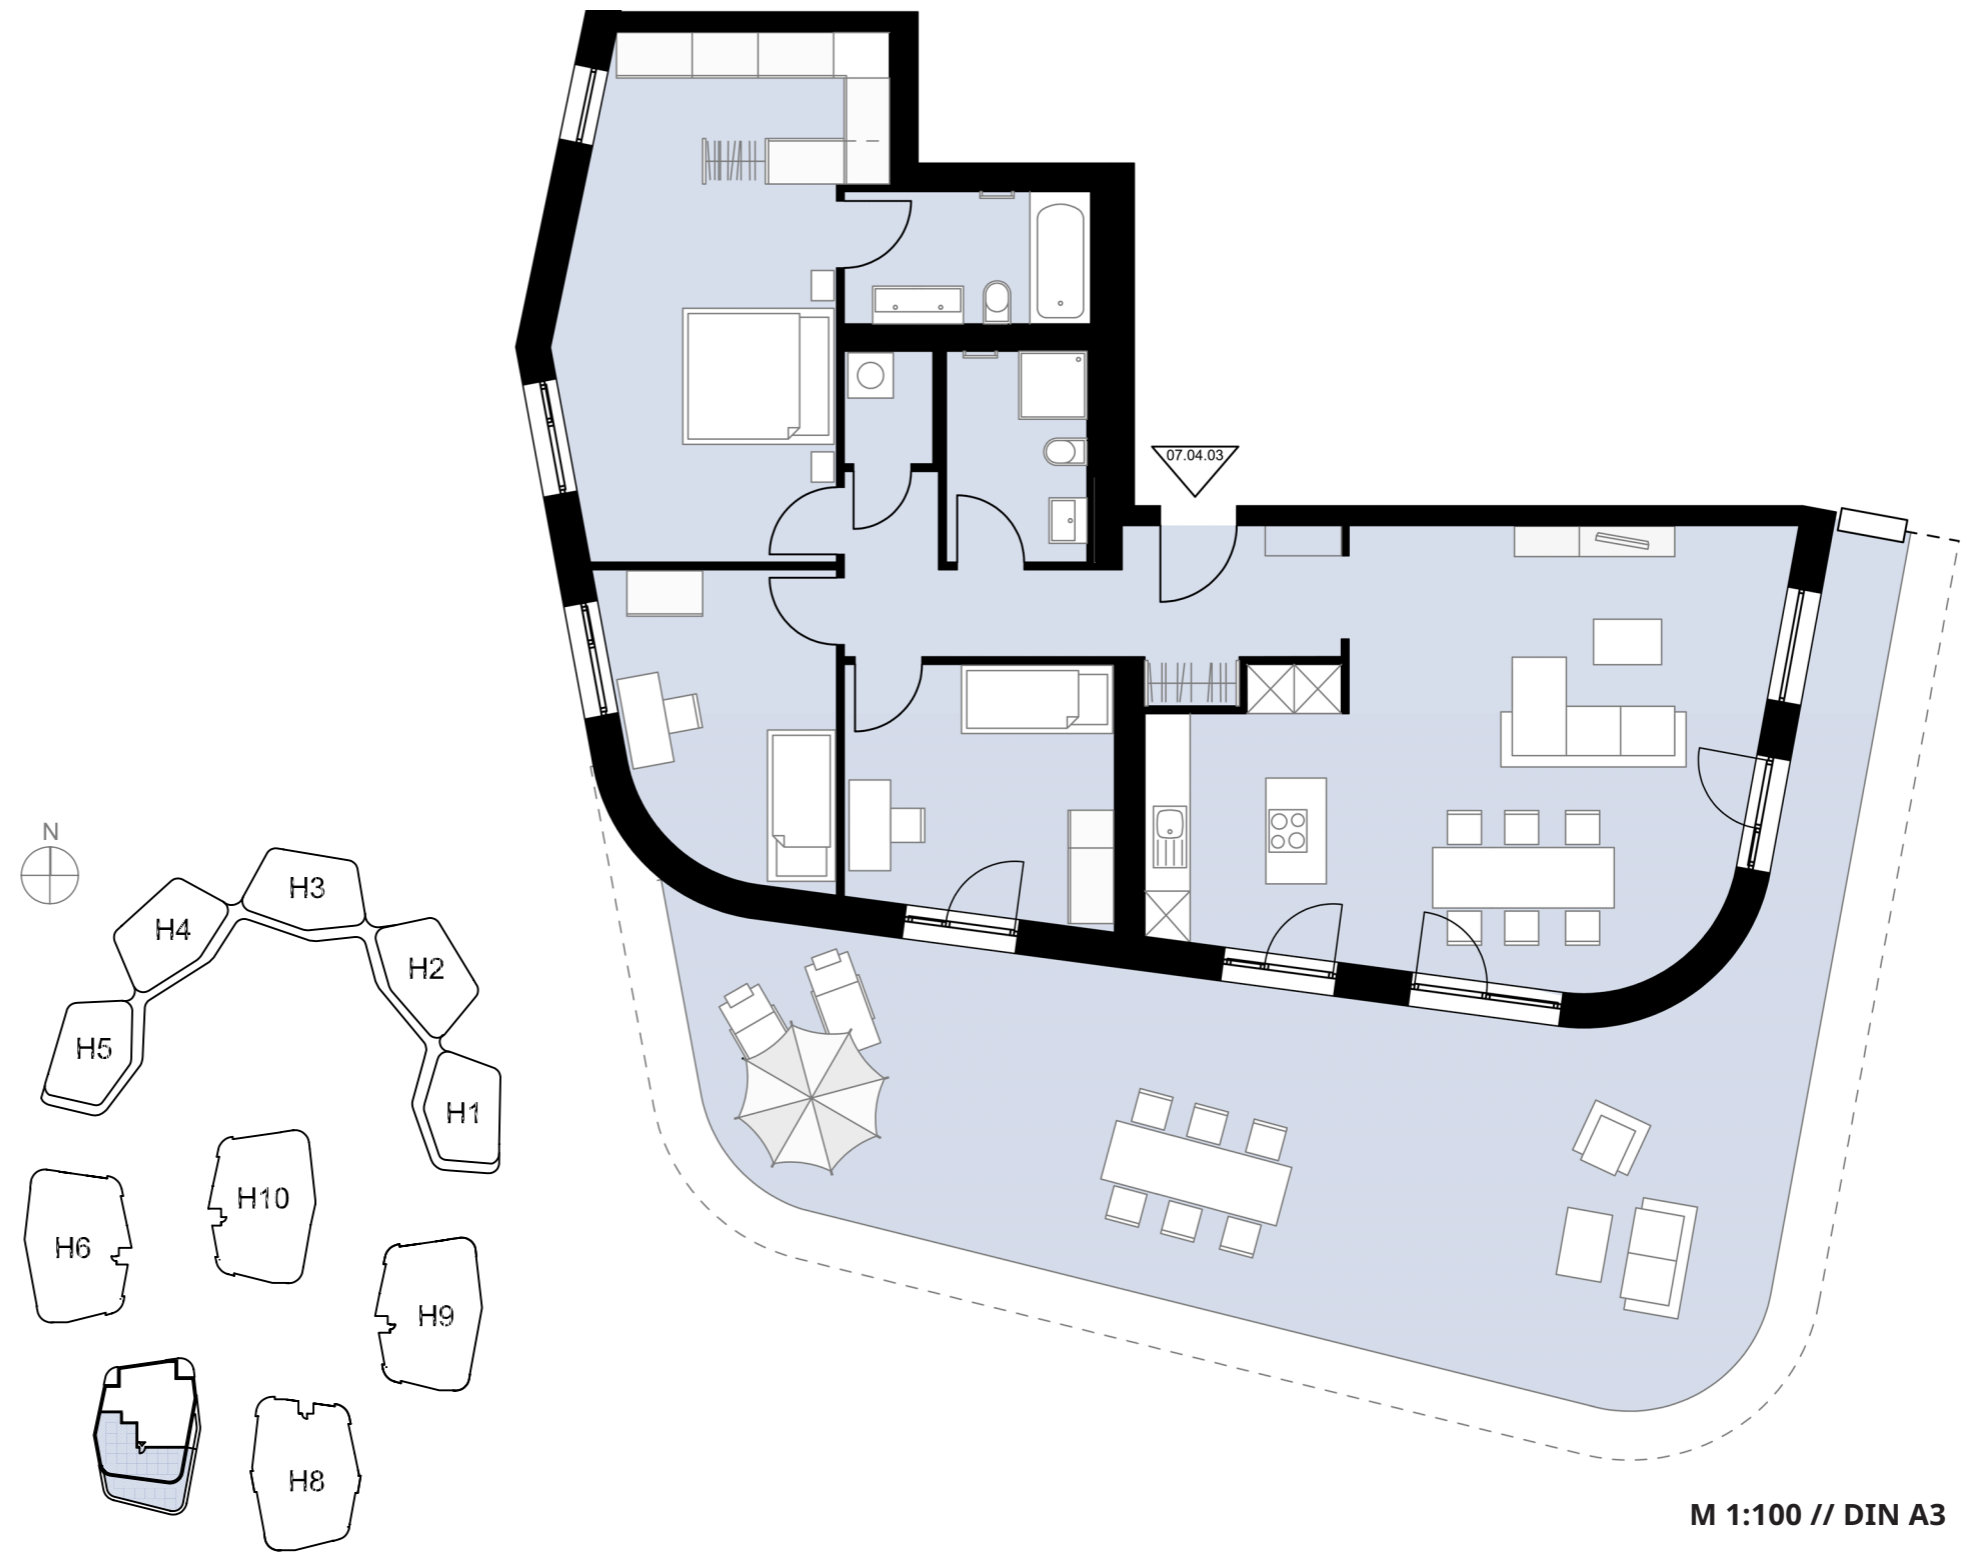

4-Zimmer **Wohnung** mit Dachterrasse

Haus 7

Staffelgeschoss

Wohnung 07.04.03

Gesamtwohnfläche 134,4 m²

M 1:100 // DIN A3

1 m