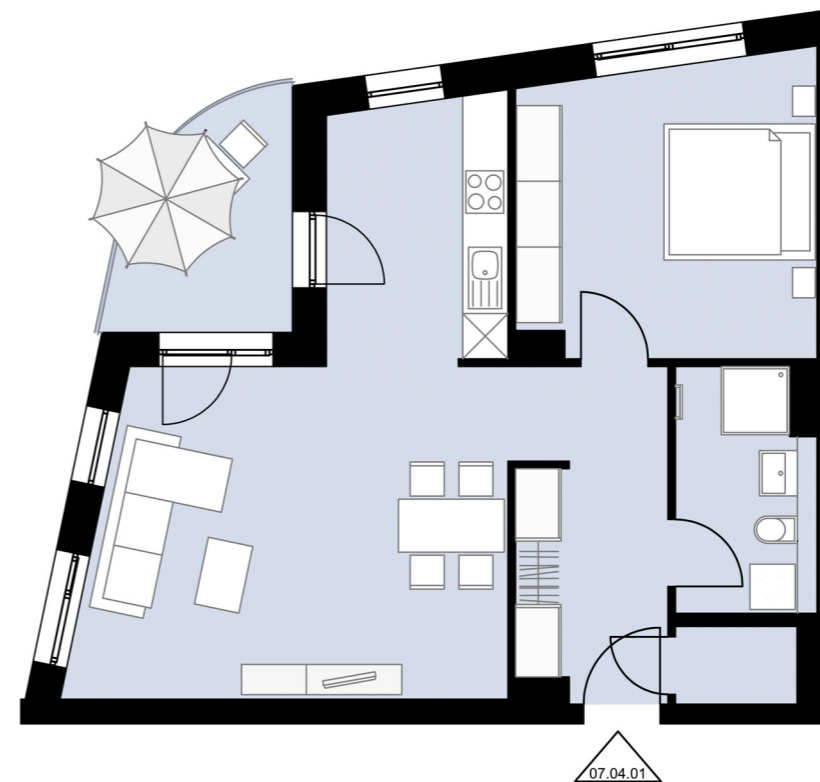

2-Zimmer Wohnung mit Loggia

Haus 7

Staffelgeschoss

Wohnung 07.04.01

Gesamtwohnfläche 66,7 m²

Alle Maß- und m²-Angaben sind circa-Angaben und können im Zuge der Ausführungsplanung abweichen. Technische Änderungen sind vorbehalten.
Die Einrichtung ist ein Gestaltungsbeispiel. Flächenberechnung nach WoFIV

M 1:100 // DIN A3