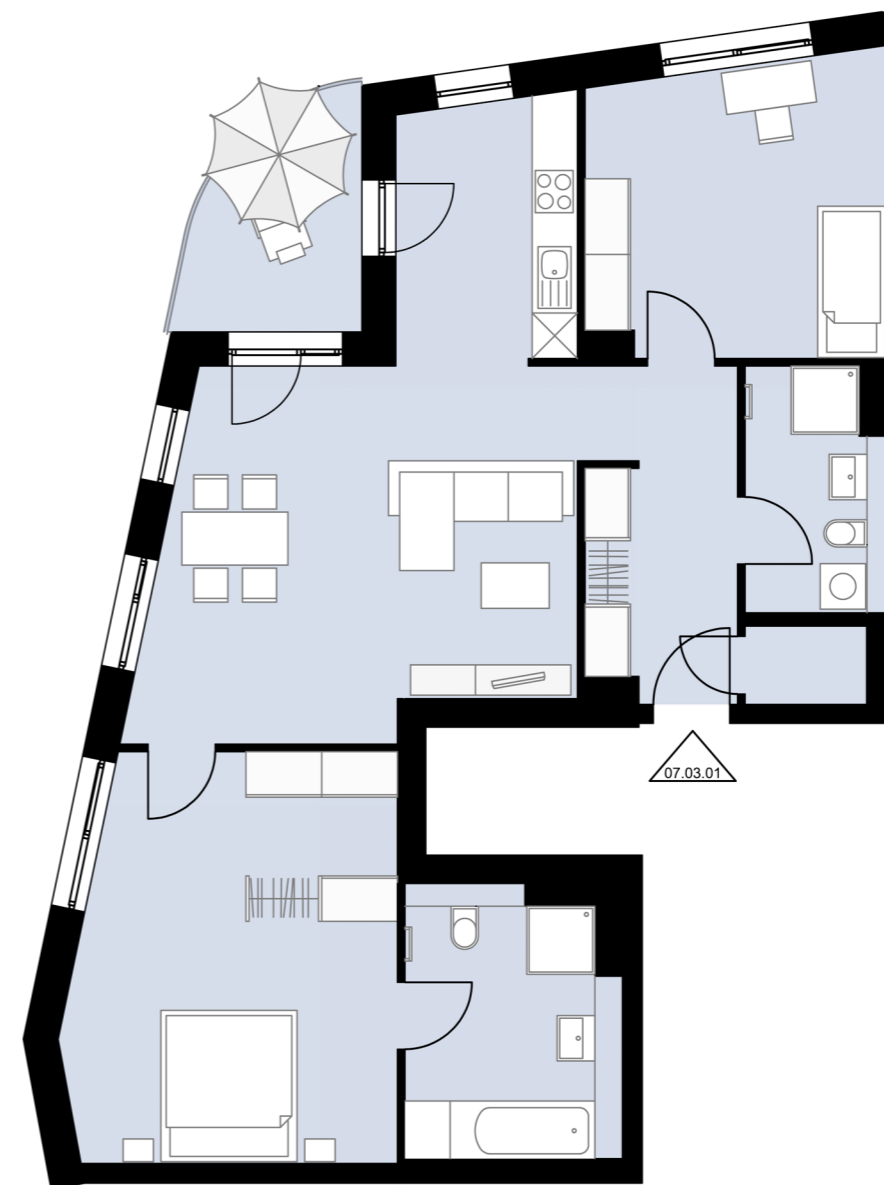

## 3-Zimmer **Wohnung** mit Loggia

Haus 7

3. Obergeschoss

Wohnung 07.03.01

Gesamtwohnfläche 101,2 m<sup>2</sup>

Alle Maß- und m<sup>2</sup>-Angaben sind circa-Angaben und können im Zuge der Ausführungsplanung abweichen. Technische Änderungen sind vorbehalten.  
Die Einrichtung ist ein Gestaltungsbeispiel. Flächenberechnung nach WoFIV

M 1:100 // DIN A3