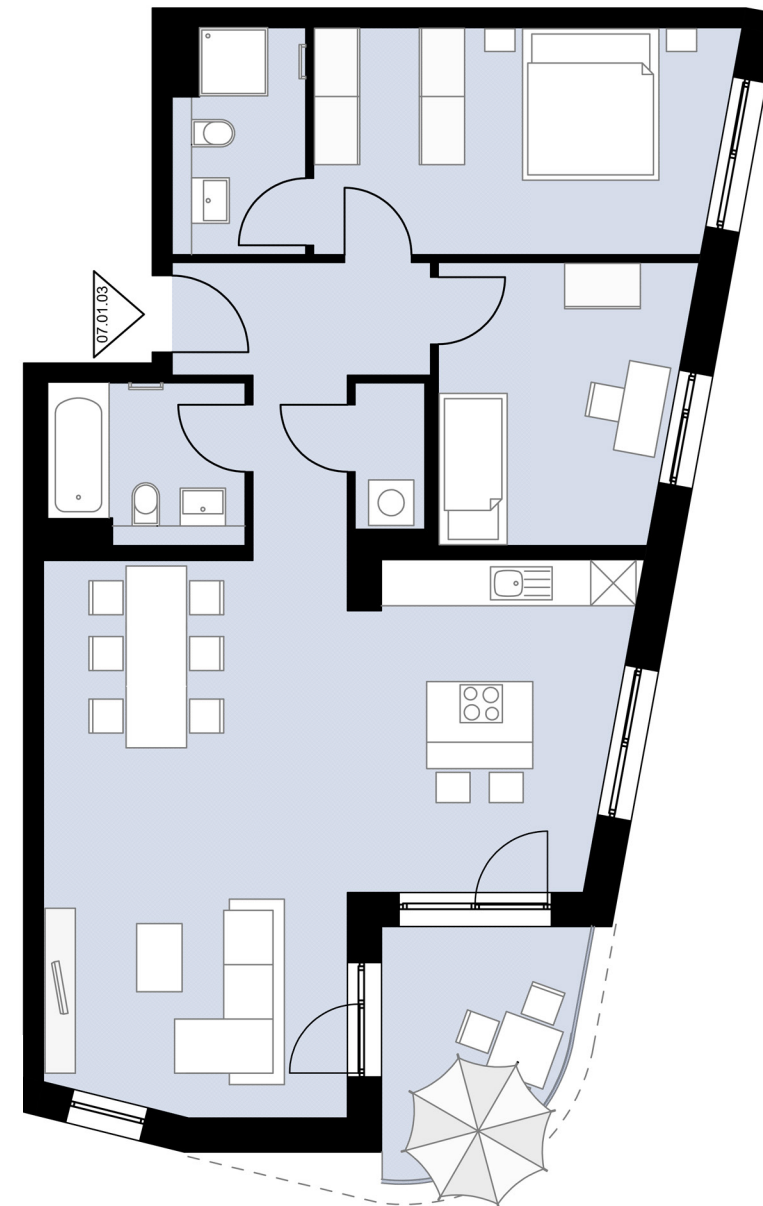

3-Zimmer **Wohnung** mit Loggia

Haus 7

1. Obergeschoss

Wohnung 07.01.03

Gesamtwohnfläche **96,7 m²**

Alle Maß- und m²-Angaben sind circa-Angaben und können im Zuge der Ausführungsplanung abweichen. Technische Änderungen sind vorbehalten.
Die Einrichtung ist ein Gestaltungsbeispiel. Flächenberechnung nach WoFIV

M 1:100 // DIN A3