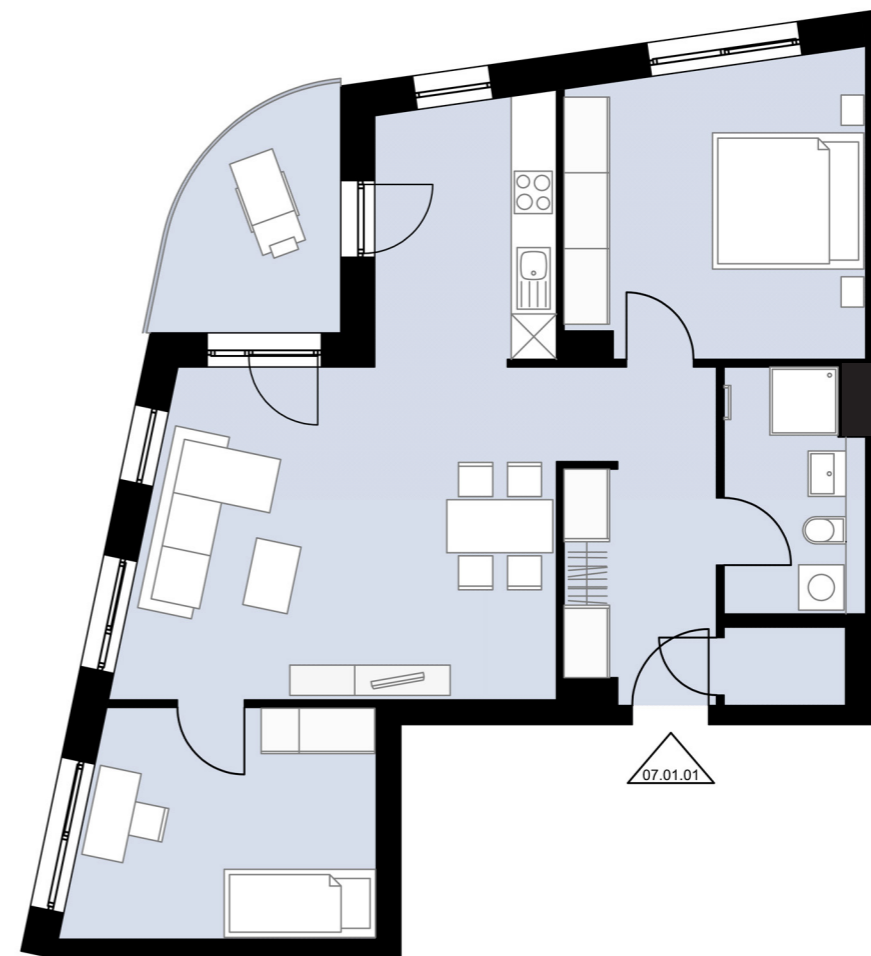

3-Zimmer Wohnung mit Loggia

Haus 7

1. Obergeschoss

Wohnung 07.01.01

Gesamtwohnfläche 78,5 m²

Alle Maß- und m²-Angaben sind circa-Angaben und können im Zuge der Ausführungsplanung abweichen. Technische Änderungen sind vorbehalten.
Die Einrichtung ist ein Gestaltungsbeispiel. Flächenberechnung nach WoFIV

M 1:100 // DIN A3