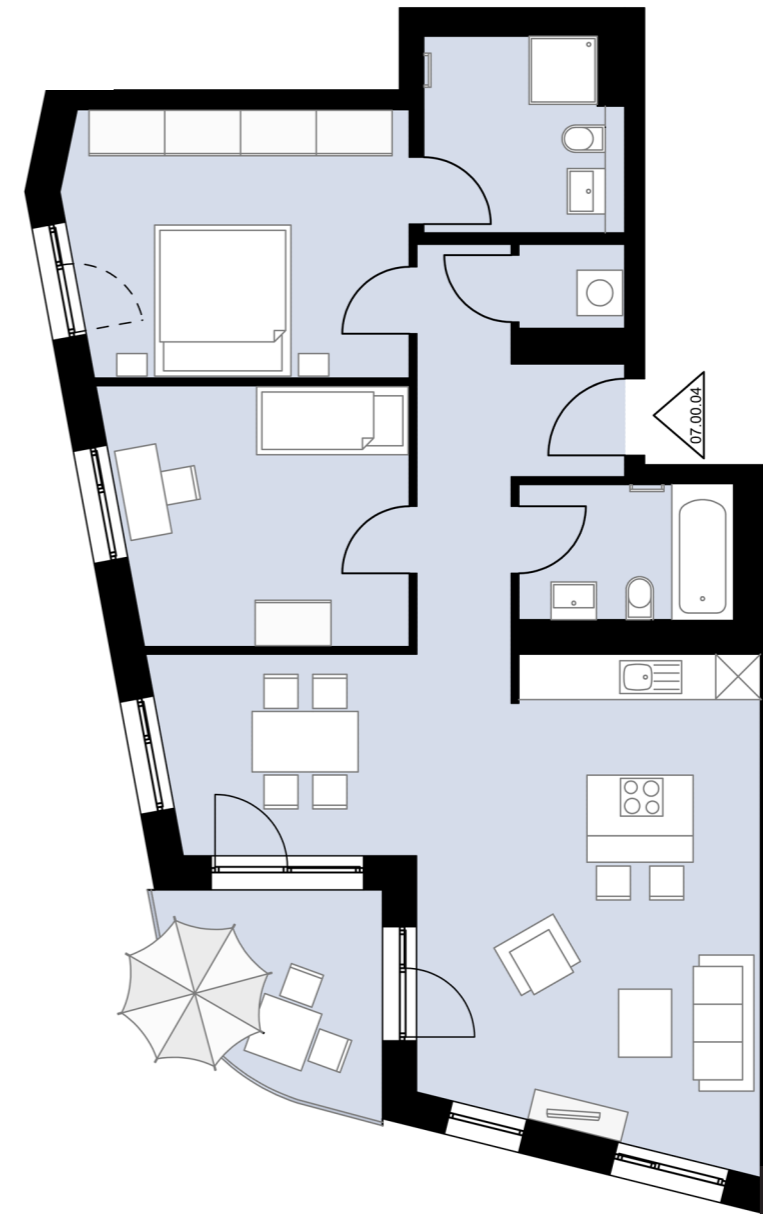

## 3-Zimmer Wohnung mit Loggia

Haus 7

Erdgeschoss

Wohnung 07.00.04

Gesamtwohnfläche 92,3 m<sup>2</sup>

Alle Maß- und m<sup>2</sup>-Angaben sind circa-Angaben und können im Zuge der Ausführungsplanung abweichen. Technische Änderungen sind vorbehalten.  
Die Einrichtung ist ein Gestaltungsbeispiel. Flächenberechnung nach WoFIV

M 1:100 // DIN A3