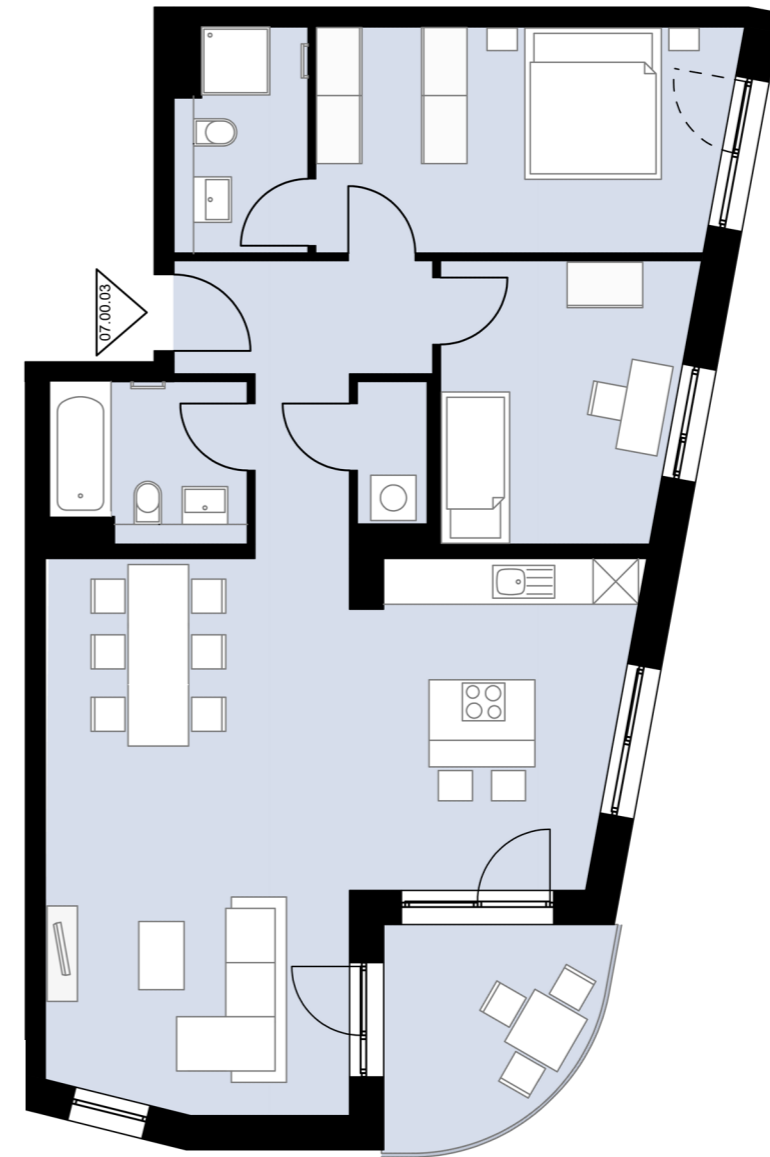

3-Zimmer Wohnung mit Loggia

Haus 7

Erdgeschoss

Wohnung 07.00.03

Gesamtwohnfläche 95,9 m²

Alle Maß- und m²-Angaben sind circa-Angaben und können im Zuge der Ausführungsplanung abweichen. Technische Änderungen sind vorbehalten.
Die Einrichtung ist ein Gestaltungsbeispiel. Flächenberechnung nach WoFIV

M 1:100 // DIN A3