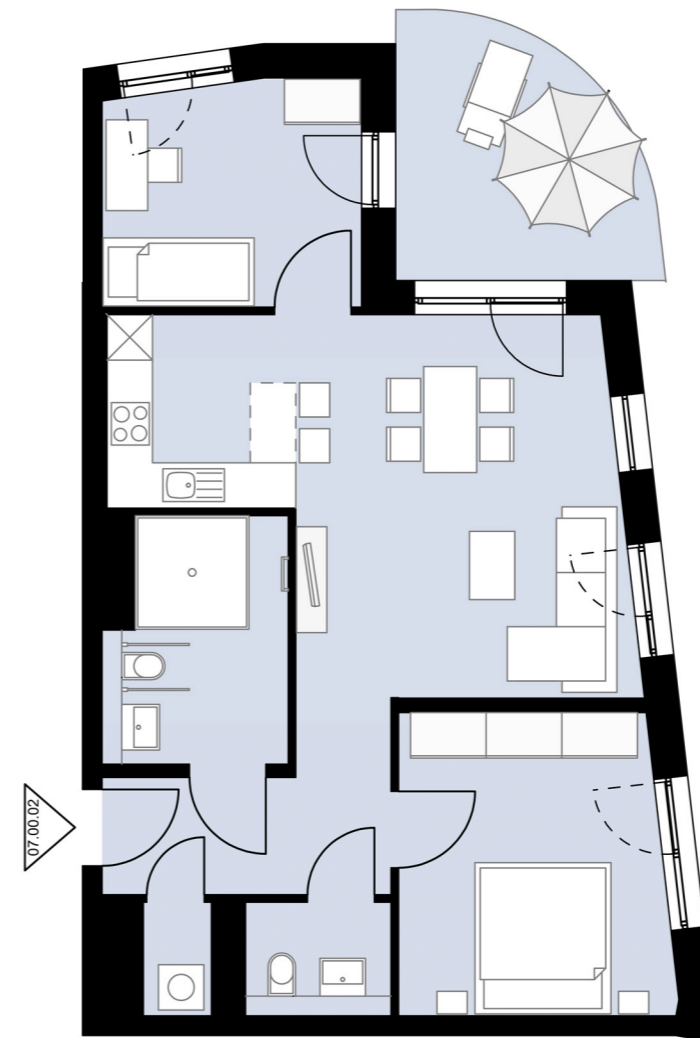

3-Zimmer **Wohnung** mit Terrasse // Rollstuhlgerecht

Haus 7

Erdgeschoss

Wohnung 07.00.02

Gesamtwohnfläche **76,8 m²**

Alle Maß- und m²-Angaben sind circa-Angaben und können im Zuge der Ausführungsplanung abweichen. Technische Änderungen sind vorbehalten.
Die Einrichtung ist ein Gestaltungsbeispiel. Flächenberechnung nach WoFIV

M 1:100 // DIN A3