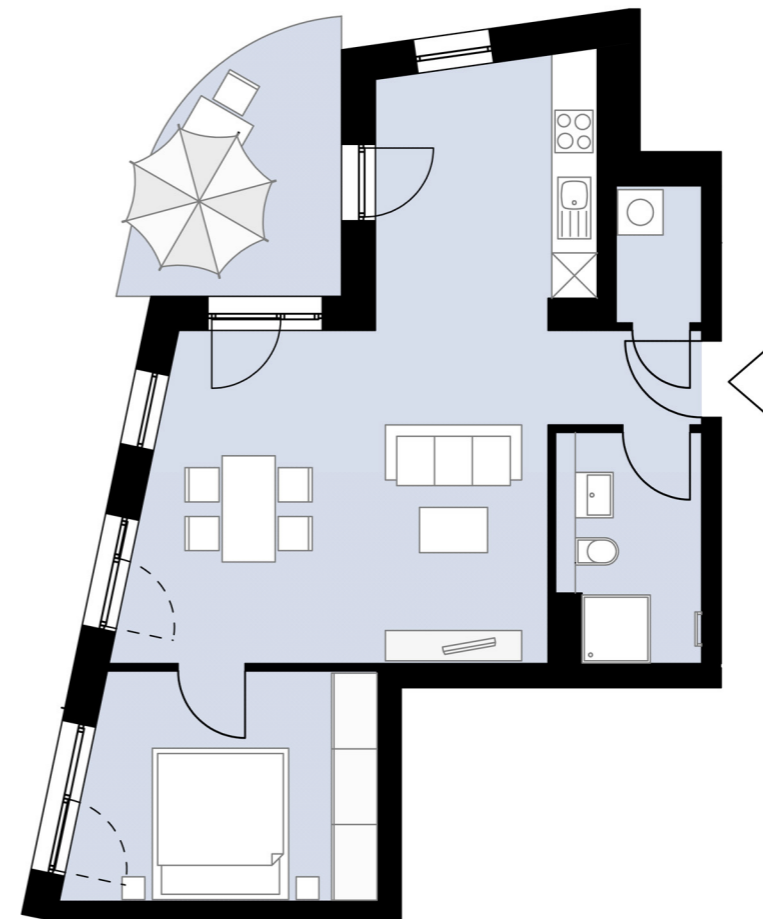

## 2-Zimmer **Wohnung** mit Terrasse

Haus 7

Erdgeschoss

Wohnung 07.00.01

Gesamtwohnfläche **60,0 m<sup>2</sup>**

Alle Maß- und m<sup>2</sup>-Angaben sind circa-Angaben und können im Zuge der Ausführungsplanung abweichen. Technische Änderungen sind vorbehalten.  
Die Einrichtung ist ein Gestaltungsbeispiel. Flächenberechnung nach WoFIV

M 1:100 // DIN A3