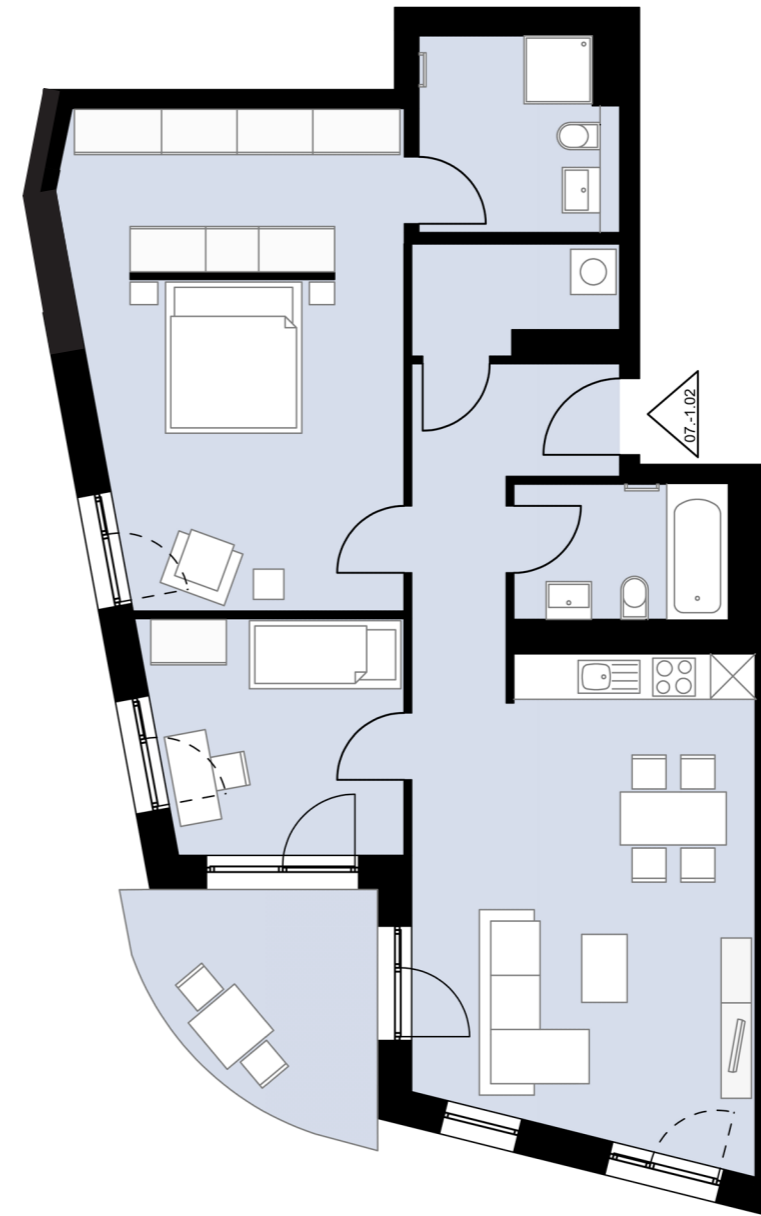

3-Zimmer Wohnung mit Terrasse

Haus 7

Untergeschoss

Wohnung 07.-1.02

Gesamtwohnfläche 93,5 m²

Alle Maß- und m²-Angaben sind circa-Angaben und können im Zuge der Ausführungsplanung abweichen. Technische Änderungen sind vorbehalten.
Die Einrichtung ist ein Gestaltungsbeispiel. Flächenberechnung nach WoFIV

M 1:100 // DIN A3