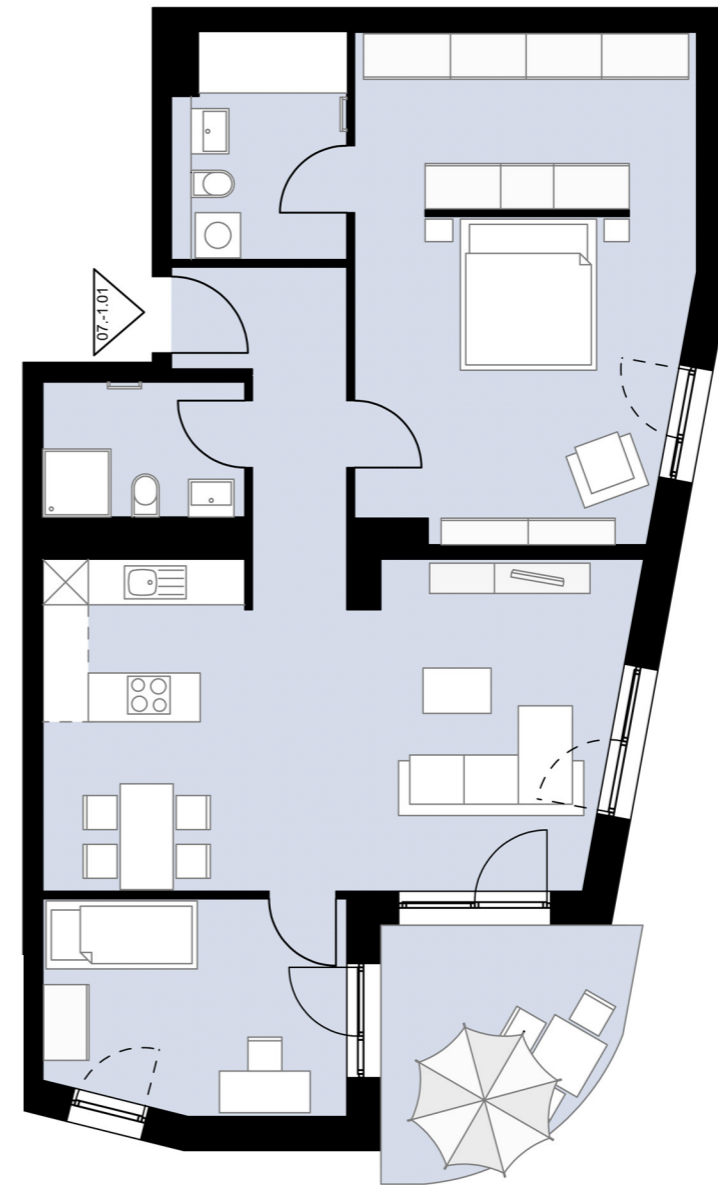

3-Zimmer Wohnung mit Terrasse

Haus 7

Untergeschoss

Wohnung 07.-1.01

Gesamtwohnfläche 95,5 m²

Alle Maß- und m²-Angaben sind circa-Angaben und können im Zuge der Ausführungsplanung abweichen. Technische Änderungen sind vorbehalten.
Die Einrichtung ist ein Gestaltungsbeispiel. Flächenberechnung nach WoFIV

M 1:100 // DIN A3