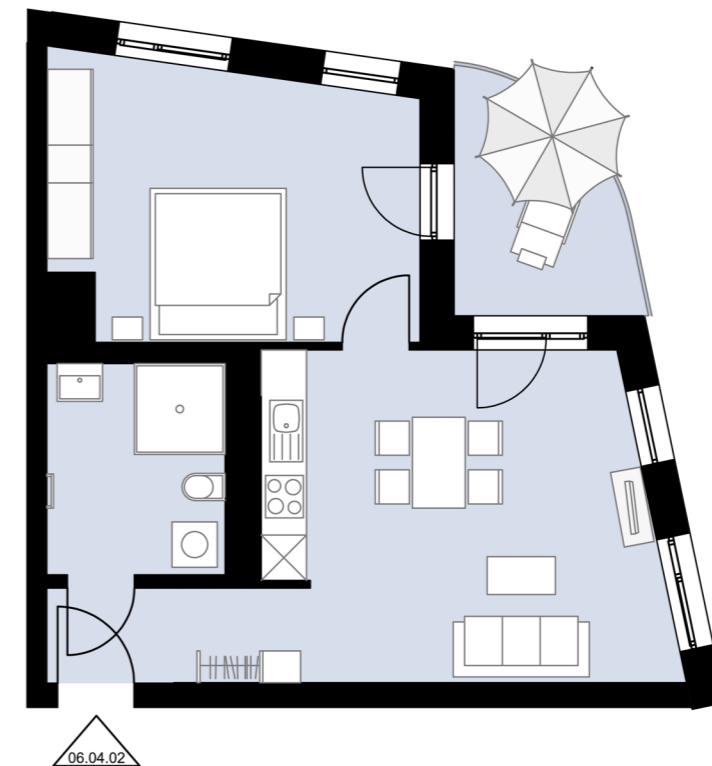

## 2-Zimmer **Wohnung** mit Loggia // Barrierefrei

Haus 6

Staffelgeschoss

Wohnung 06.04.02

Gesamtwohnfläche **53,0 m<sup>2</sup>**

Alle Maß- und m<sup>2</sup>-Angaben sind circa-Angaben und können im Zuge der Ausführungsplanung abweichen. Technische Änderungen sind vorbehalten.  
Die Einrichtung ist ein Gestaltungsbeispiel. Flächenberechnung nach WoFIV

M 1:100 // DIN A3