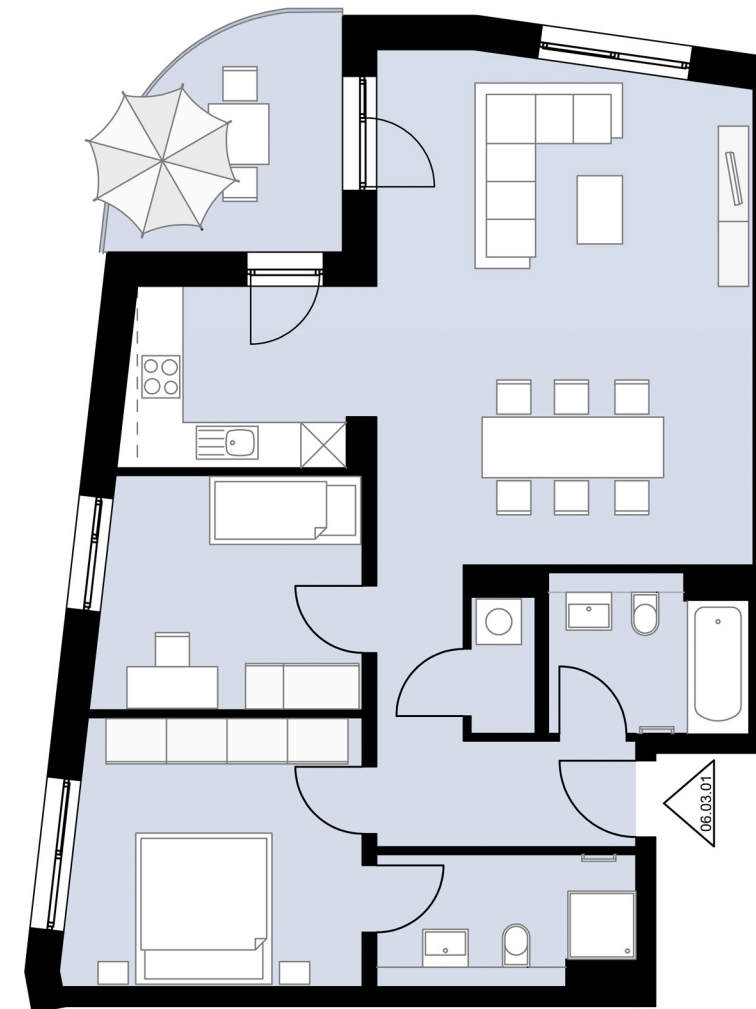

## 3-Zimmer **Wohnung** mit Loggia

Haus 6

3. Obergeschoss

Wohnung 06.03.01

Gesamtwohnfläche **84,8 m<sup>2</sup>**

Alle Maß- und m<sup>2</sup>-Angaben sind circa-Angaben und können im Zuge der Ausführungsplanung abweichen. Technische Änderungen sind vorbehalten.  
Die Einrichtung ist ein Gestaltungsbeispiel. Flächenberechnung nach WoFIV

M 1:100 // DIN A3