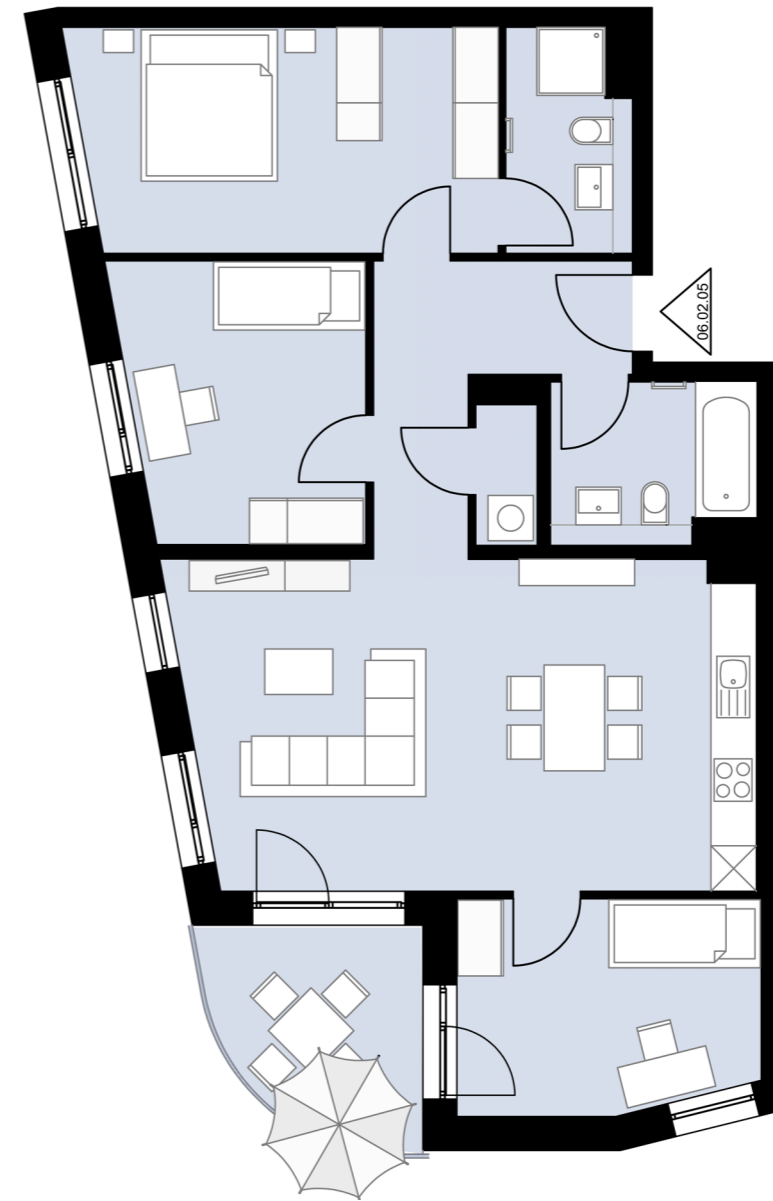

4-Zimmer **Wohnung** mit Loggia

Haus 6

2. Obergeschoss

Wohnung 06.02.05

Gesamtwohnfläche **95,3 m²**

Alle Maß- und m²-Angaben sind circa-Angaben und können im Zuge der Ausführungsplanung abweichen. Technische Änderungen sind vorbehalten.
Die Einrichtung ist ein Gestaltungsbeispiel. Flächenberechnung nach WoFIV

M 1:100 // DIN A3