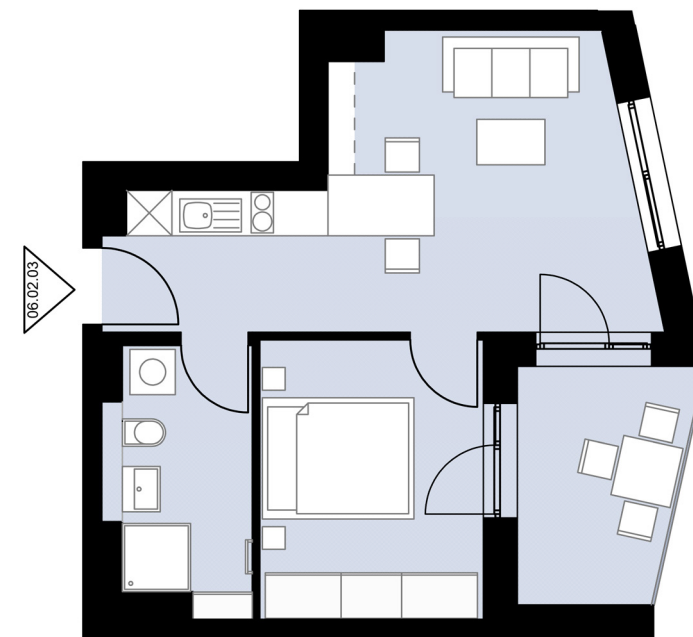

2-Zimmer **Wohnung** mit Loggia

Haus 6

2. Obergeschoss

Wohnung 06.02.03

Gesamtwohnfläche **41,7 m²**

Alle Maß- und m²-Angaben sind circa-Angaben und können im Zuge der Ausführungsplanung abweichen. Technische Änderungen sind vorbehalten.
Die Einrichtung ist ein Gestaltungsbeispiel. Flächenberechnung nach WoFIV

M 1:100 // DIN A3